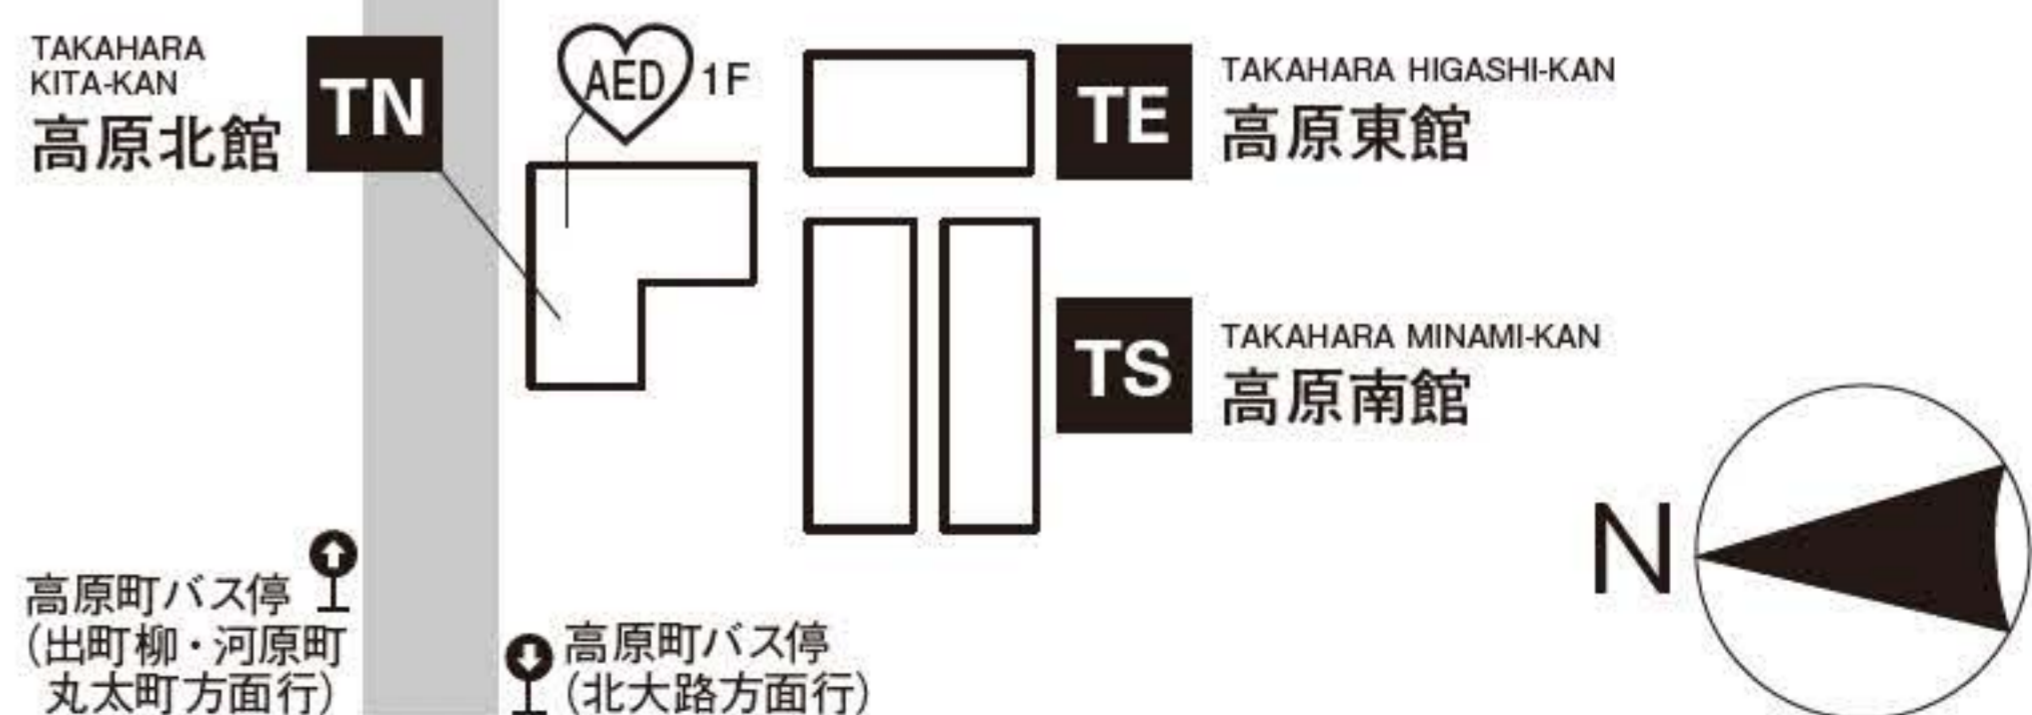

瓜生山キャンパス

瓜生山農園

岩倉グラウンド

高原キャンパス

AED設置場所

AED: Automated External Defibrillator (自動体外式除細動器)

NA 人間館 (本部棟)

NB 人間館 (京都芸術劇場)

NC 人間館 (実習棟)

Y 悠悠館

G 青窓館

H 天心館

A 天心館アネックス

BR 智勇館

SO 創々館

J 直心館

K 興心館

1F

K11
空間演出D
研究室

2F

K22
空間演出D
研究室

3F

通信
教育部

K33
空間演出D