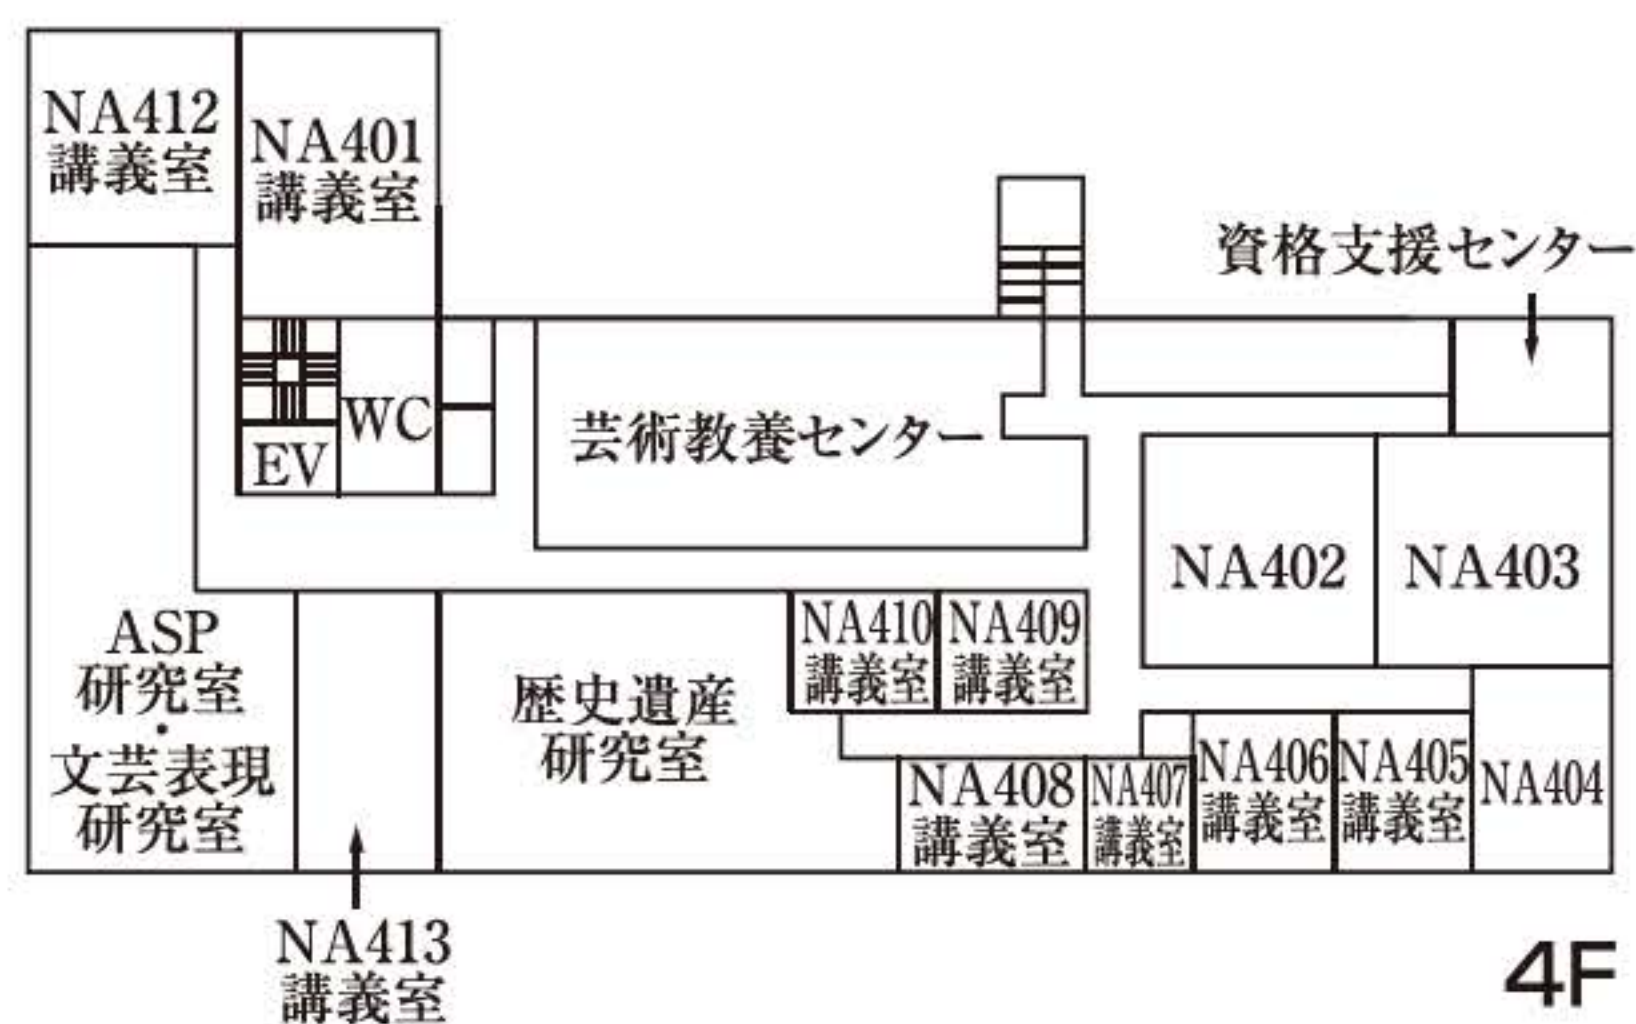

瓜生山キャンパス

瓜生山農園

岩倉グラウンド

高原キャンパス

AED設置場所

AED: Automated External Defibrillator (自動体外式除細動器)

NA 人間館 (本部棟)

NB 人間館 (京都芸術劇場)

NC 人間館 (実習棟)

Y 悠悠館

G 青窓館

H 天心館

A 天心館アネックス

BR 智勇館

SO 創々館

J 直心館

K 興心館

1F

K11
空間演出D
研究室

2F

K22
空間演出D
研究室

3F

通信
教育部

K33
空間演出D