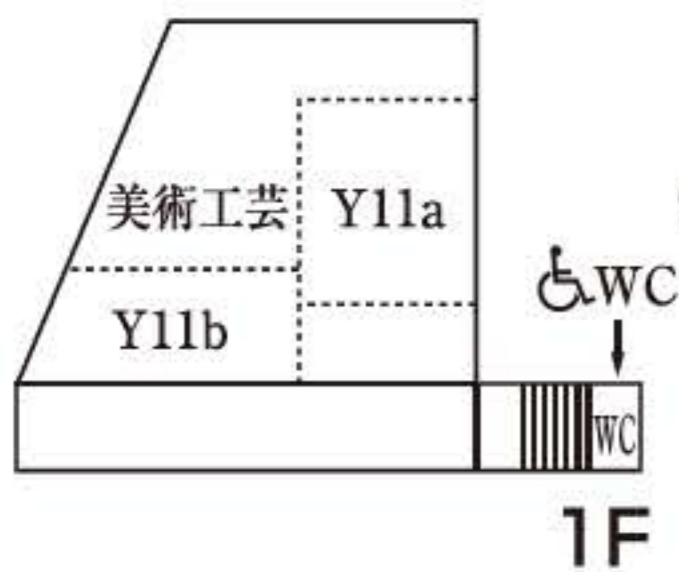

瓜生山キャンパス

瓜生山農園

岩倉グラウンド

高原キャンパス

AED設置場所

AED: Automated External Defibrillator (自動体外式除細動器)

NA 人間館 (本部棟)

NB 人間館 (京都芸術劇場)

NC 人間館 (実習棟)

Y 悠悠館

G 青窓館

H 天心館

A 天心館アネックス

BR 智勇館

SO 創々館

J 直心館