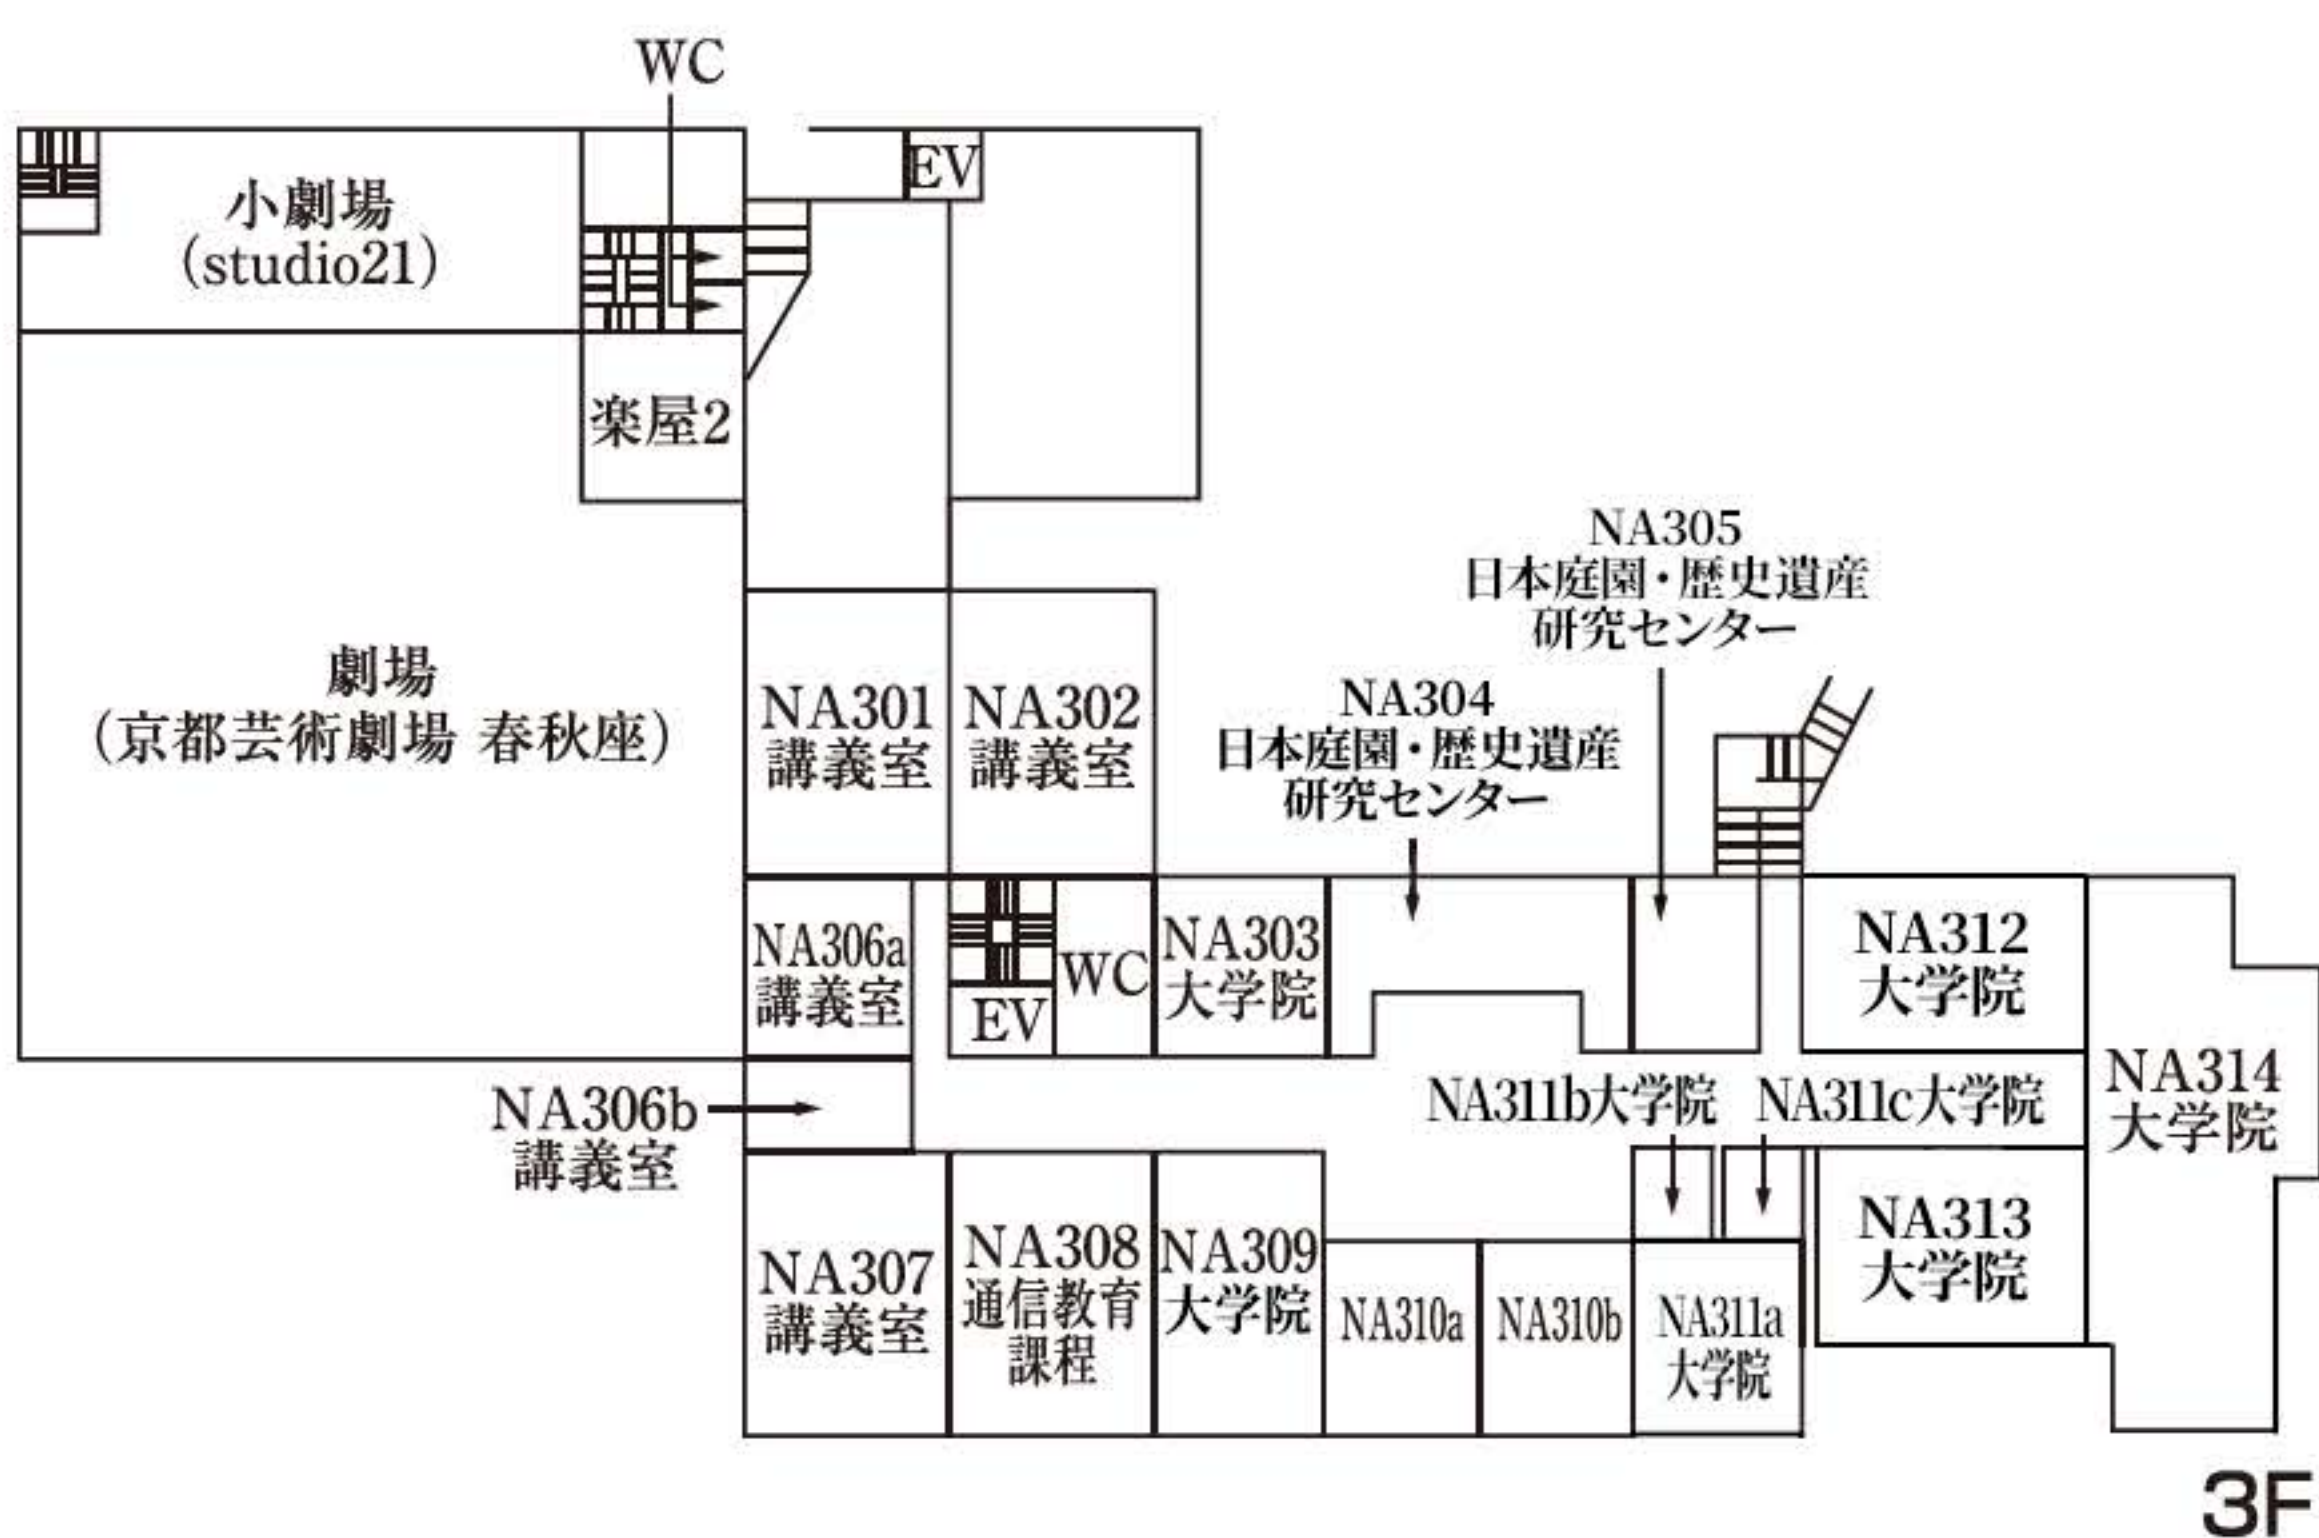

瓜生山キャンパス

瓜生山農園

岩倉グラウンド

高原キャンパス

AED設置場所

AED: Automated External Defibrillator (自動体外式除細動器)

NA 人間館 (本部棟)

NB 人間館 (京都芸術劇場)

NC 人間館 (実習棟)

Y 悠悠館

G 青窓館

H 天心館

A 天心館アネックス

BR 智勇館

SO 創々館

J 直心館

K 興心館

1F

K11
空間演出D
研究室

2F

K22
空間演出D
研究室

3F

通信
教育部

K33
空間演出D

K32
空間演出D

K31
空間演出D

4F

共通デッサン室

M 松麟館

YU 有終館 (クラブボックス)

2F

1F