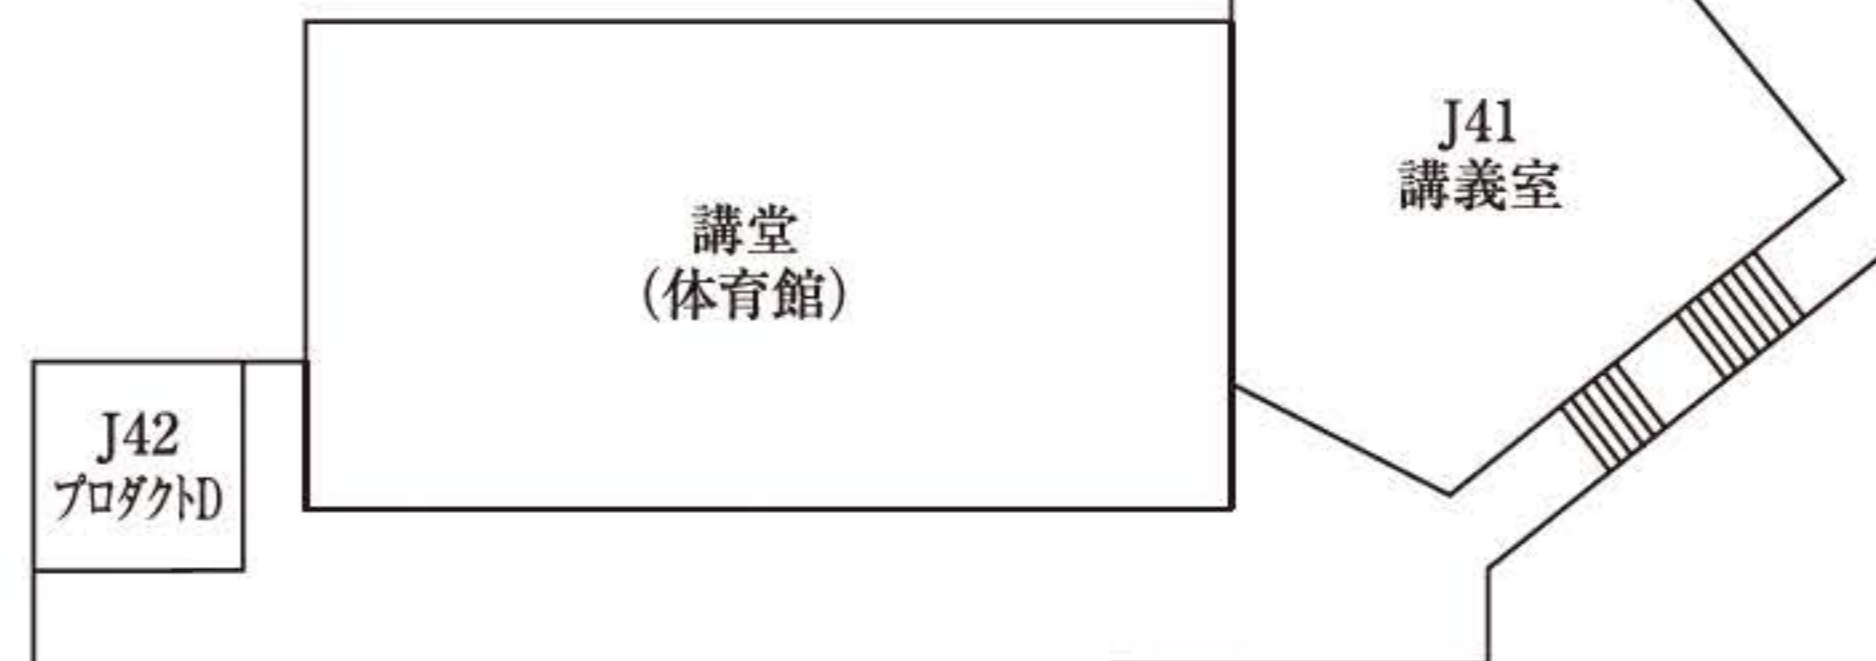

NC 人間館 (実習棟)

Y 悠悠館

G 青窓館

H 天心館

A 天心館アネックス

BR 智勇館

SO 創々館

J 直心館

K 興心館

1F

K11
空間演出D
研究室

2F

K22
空間演出D
研究室

3F

通信
教育部

K33
空間演出D

K32
空間演出D

K31
空間演出D

4F

共通デッサン室

M 松麟館

YU 有終館 (クラブボックス)

2F

1F