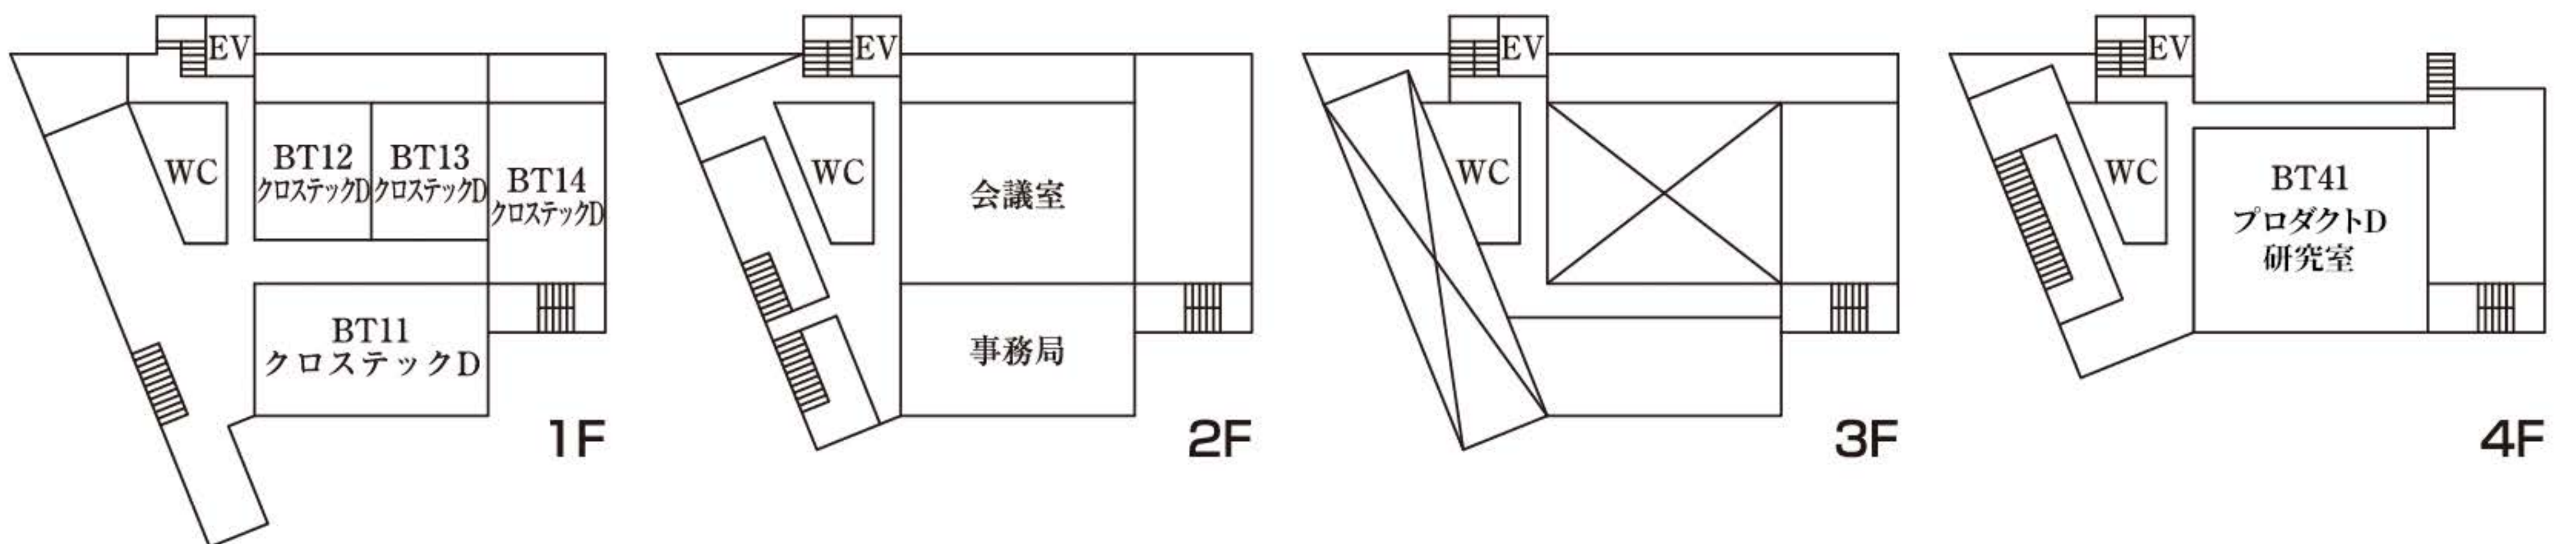

K32
空間演出D

K31
空間演出D

4F

共通デッサン室

M 松麟館

YU 有終館 (クラブボックス)

2F

1F

S 至誠館

F 未来館

TN 高原北館

TS 高原南館・TE 高原東館

BT 望天館

4 F

3 F

2 F