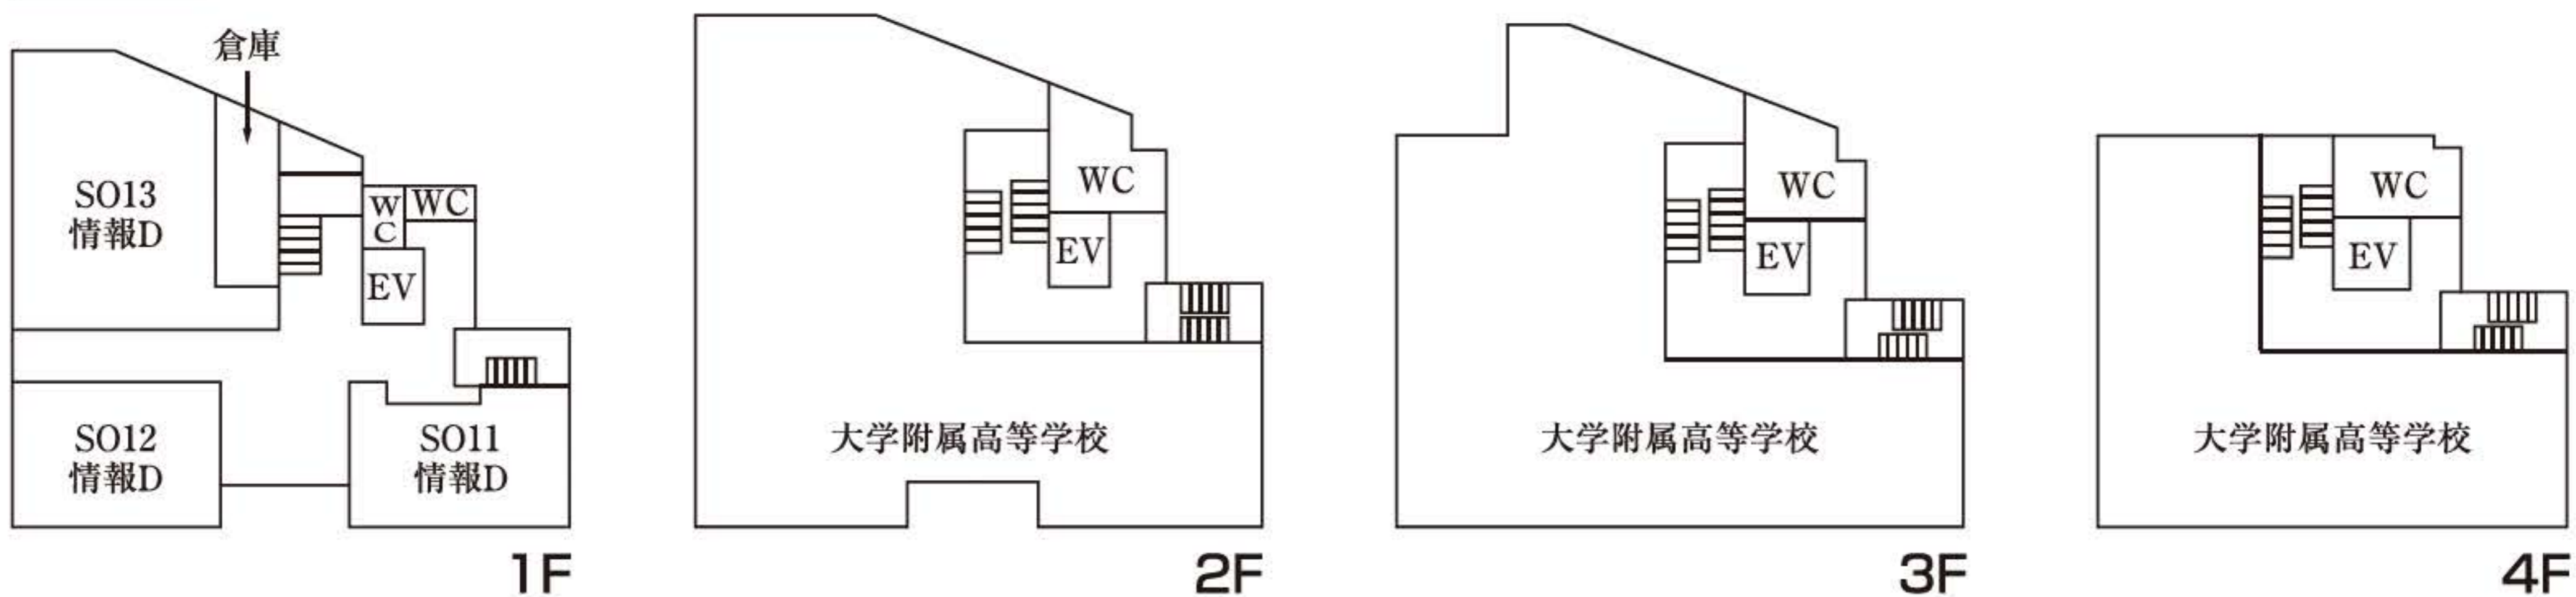

NC 人間館 (実習棟)

Y 悠悠館

G 青窓館

H 天心館

A 天心館アネックス

BR 智勇館

SO 創々館

J 直心館

K 興心館

1F

K11
空間演出D
研究室

2F

K22
空間演出D
研究室

3F

通信
教育部

K33
空間演出D

K32
空間演出D

K31
空間演出D

4F

共通デッサン室

M 松麟館

YU 有終館 (クラブボックス)

2F

1F