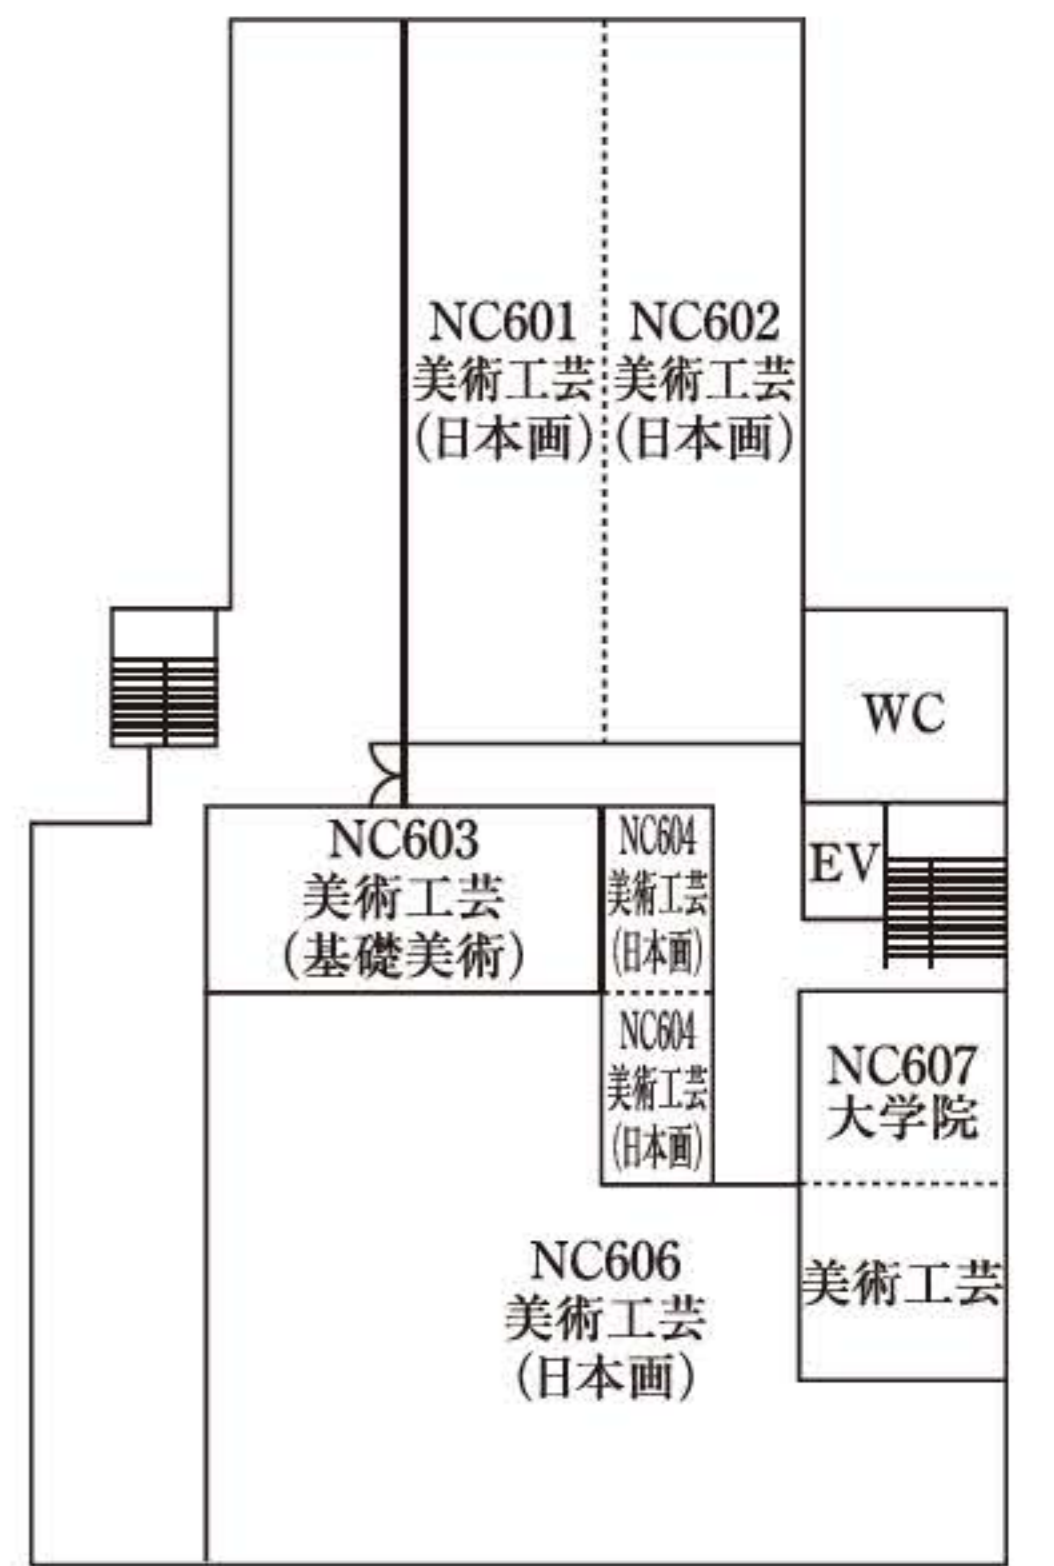

瓜生山キャンパス

瓜生山農園

岩倉グラウンド

高原キャンパス

AED設置場所

AED: Automated External Defibrillator (自動体外式除細動器)

NA 人間館 (本部棟)

NB 人間館 (京都芸術劇場)

NC 人間館 (実習棟)

Y 悠悠館

G 青窓館

H 天心館

A 天心館アネックス

BR 智勇館

SO 創々館

J 直心館

K 興心館

1F

K11
空間演出D
研究室

2F

K22
空間演出D
研究室

3F

通信
教育部

K33
空間演出D

K32
空間演出D

K31
空間演出D

4F

共通デッサン室

M 松麟館

YU 有終館 (クラブボックス)

2F

1F