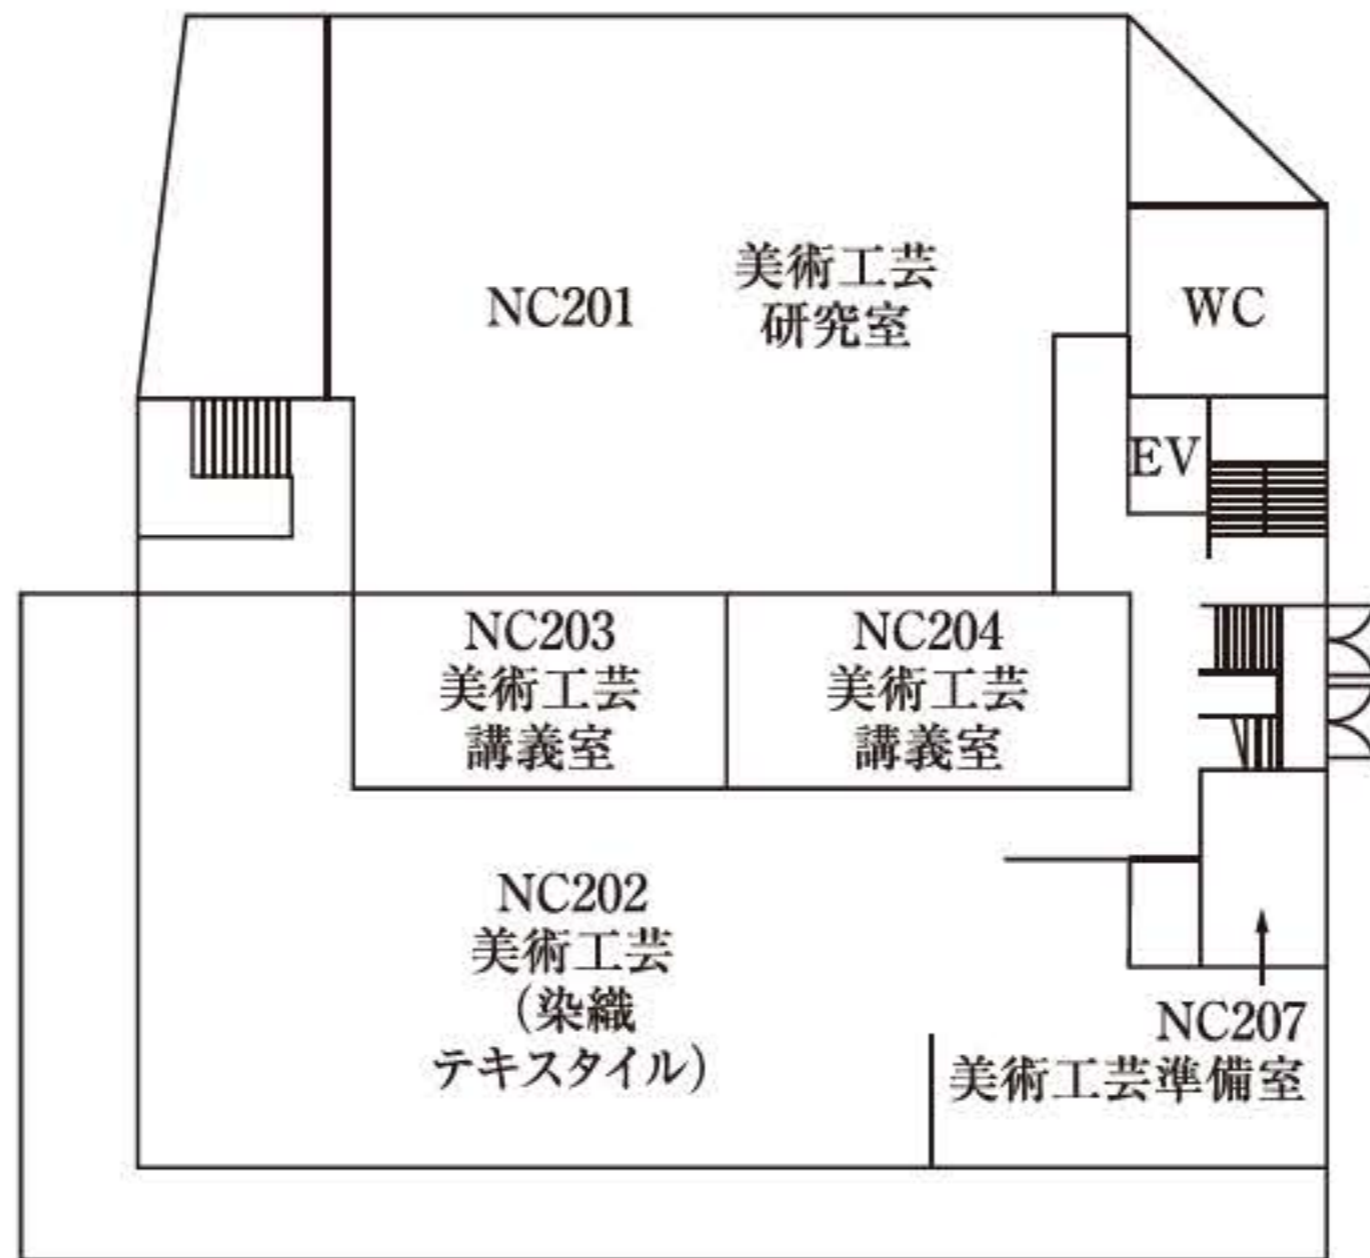

瓜生山キャンパス

瓜生山農園

岩倉グラウンド

高原キャンパス

AED設置場所

AED: Automated External Defibrillator (自動体外式除細動器)

NA 人間館 (本部棟)

NB 人間館 (京都芸術劇場)

NC 人間館 (実習棟)

Y 悠悠館

G 青窓館

H 天心館

A 天心館アネックス

BR 智勇館

SO 創々館

J 直心館

K 興心館

1F

K11
空間演出D
研究室

2F

K22
空間演出D
研究室

3F

通信
教育部

K33
空間演出D