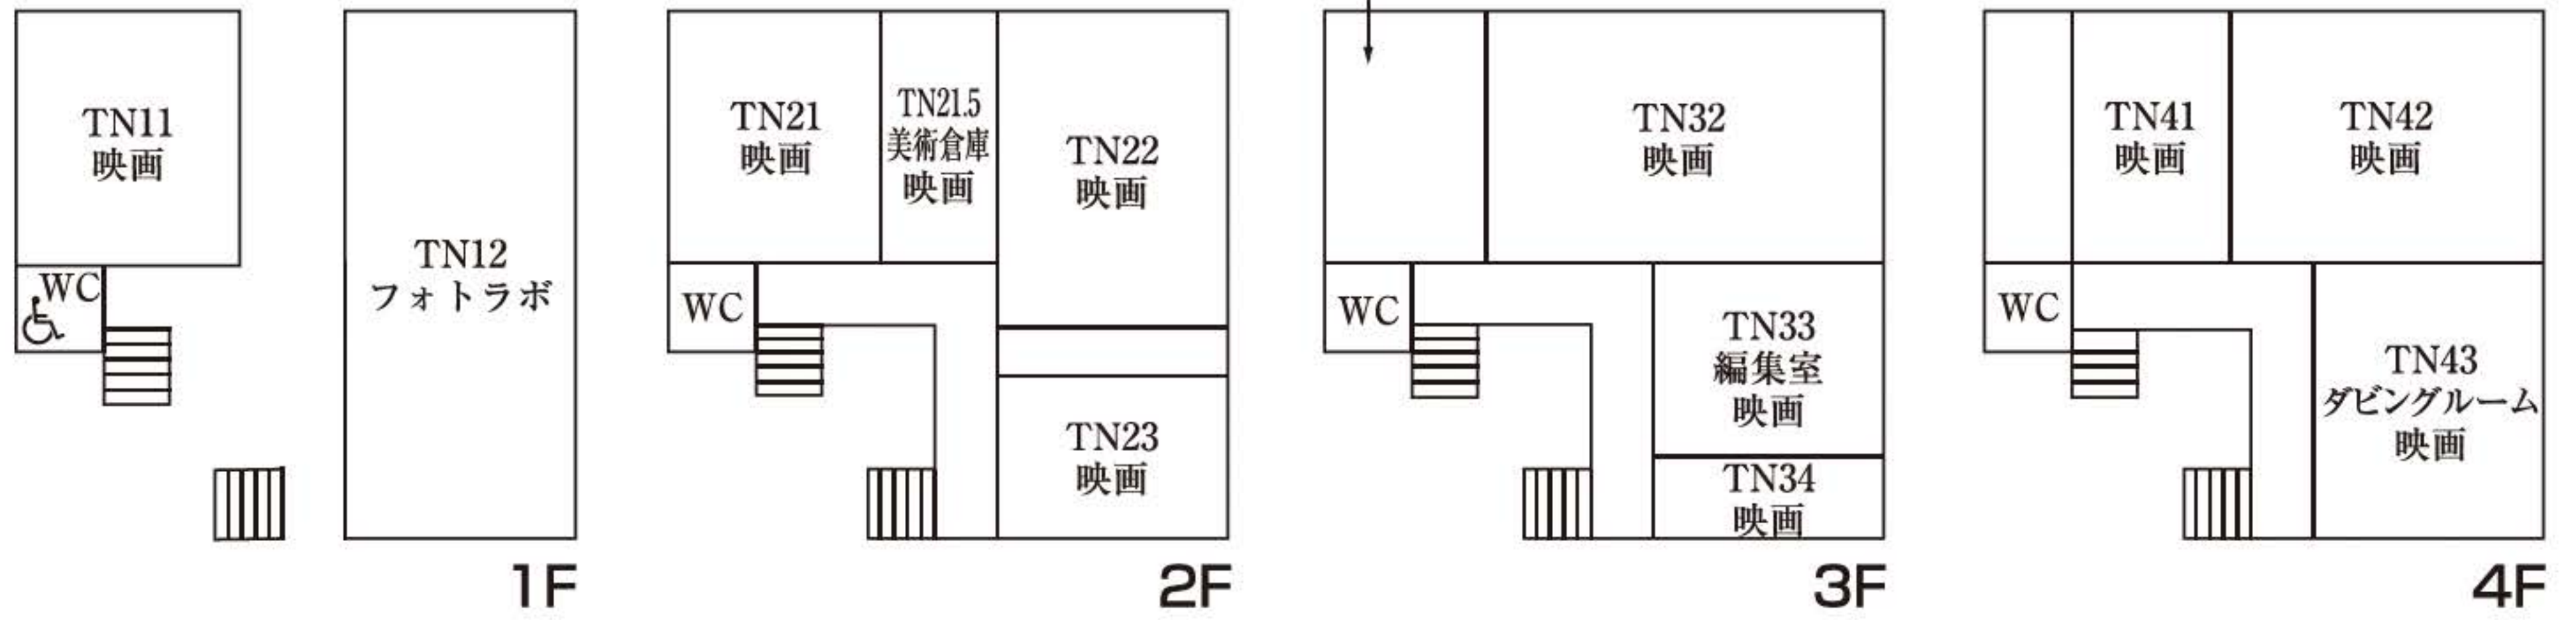

TN 高原北館

TS 高原南館・TE 高原東館

BT 望天館