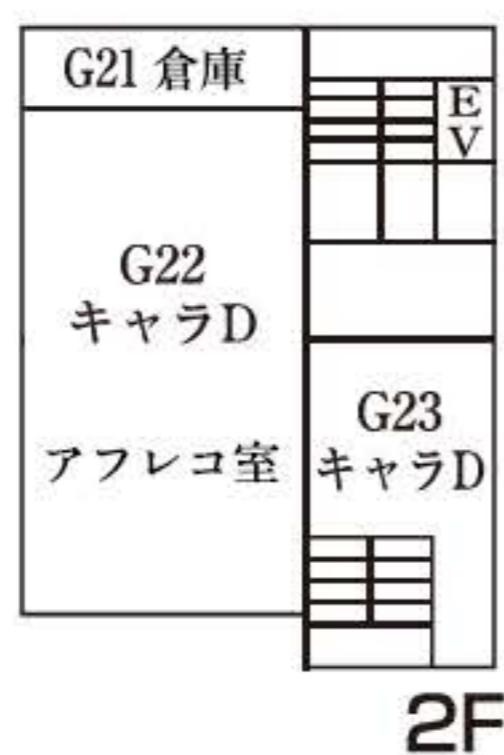

瓜生山キャンパス

瓜生山農園

岩倉グラウンド

高原キャンパス

AED設置場所

AED: Automated External Defibrillator (自動体外式除細動器)

NA 人間館 (本部棟)

NB 人間館 (京都芸術劇場)

NC 人間館 (実習棟)

Y 悠悠館

G 青窓館

H 天心館

A 天心館アネックス

BR 智勇館

SO 創々館

J 直心館