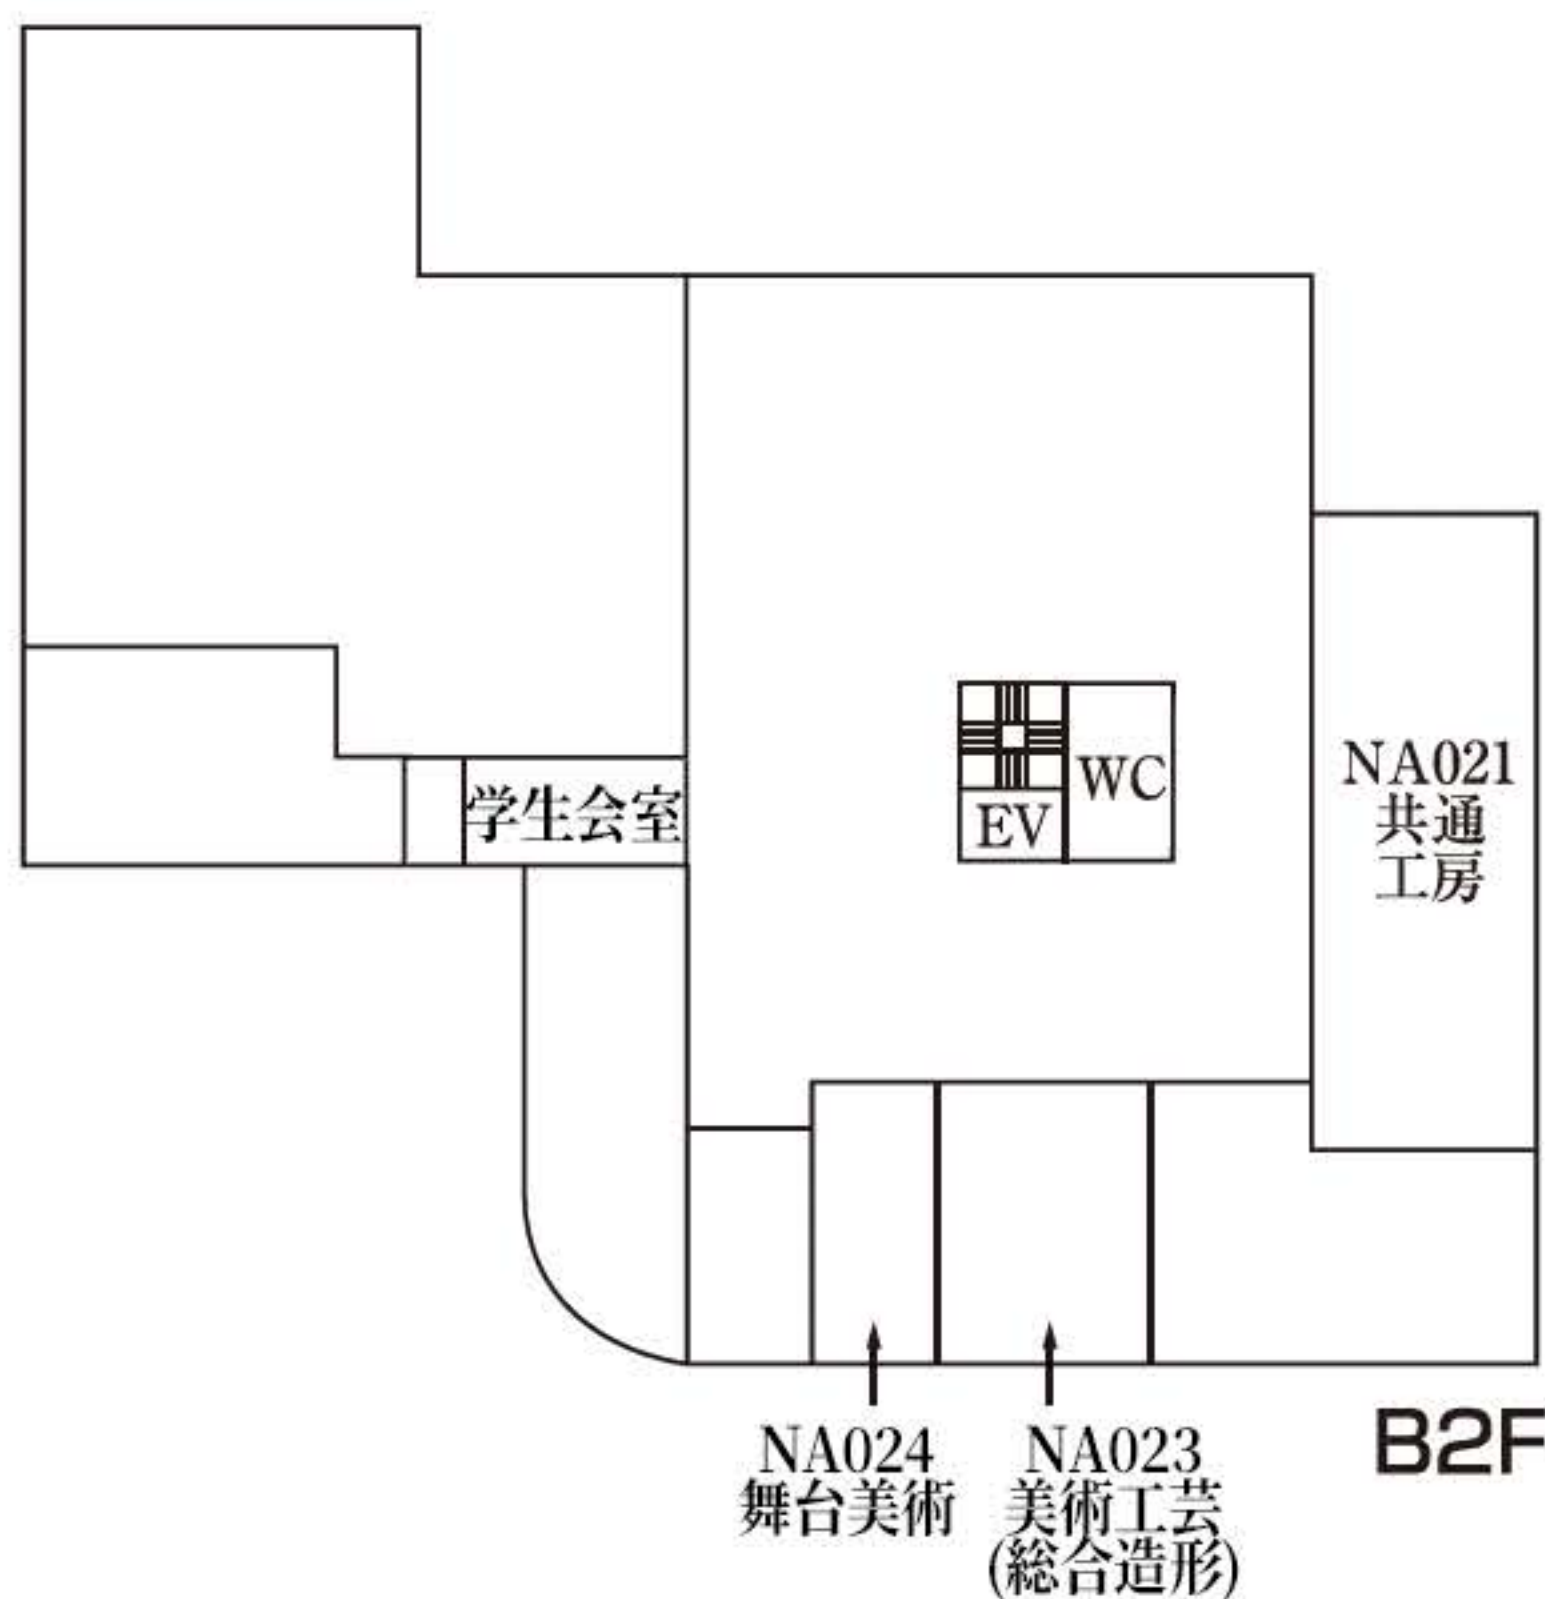

瓜生山キャンパス

瓜生山農園

岩倉グラウンド

高原キャンパス

AED設置場所

AED: Automated External Defibrillator (自動体外式除細動器)

NA 人間館 (本部棟)

NB 人間館 (京都芸術劇場)

NC 人間館 (実習棟)

Y 悠悠館

G 青窓館

H 天心館

A 天心館アネックス

BR 智勇館

SO 創々館

J 直心館

K 興心館

1F

K11
空間演出D
研究室

2F

K22
空間演出D
研究室

3F

通信
教育部

K33
空間演出D