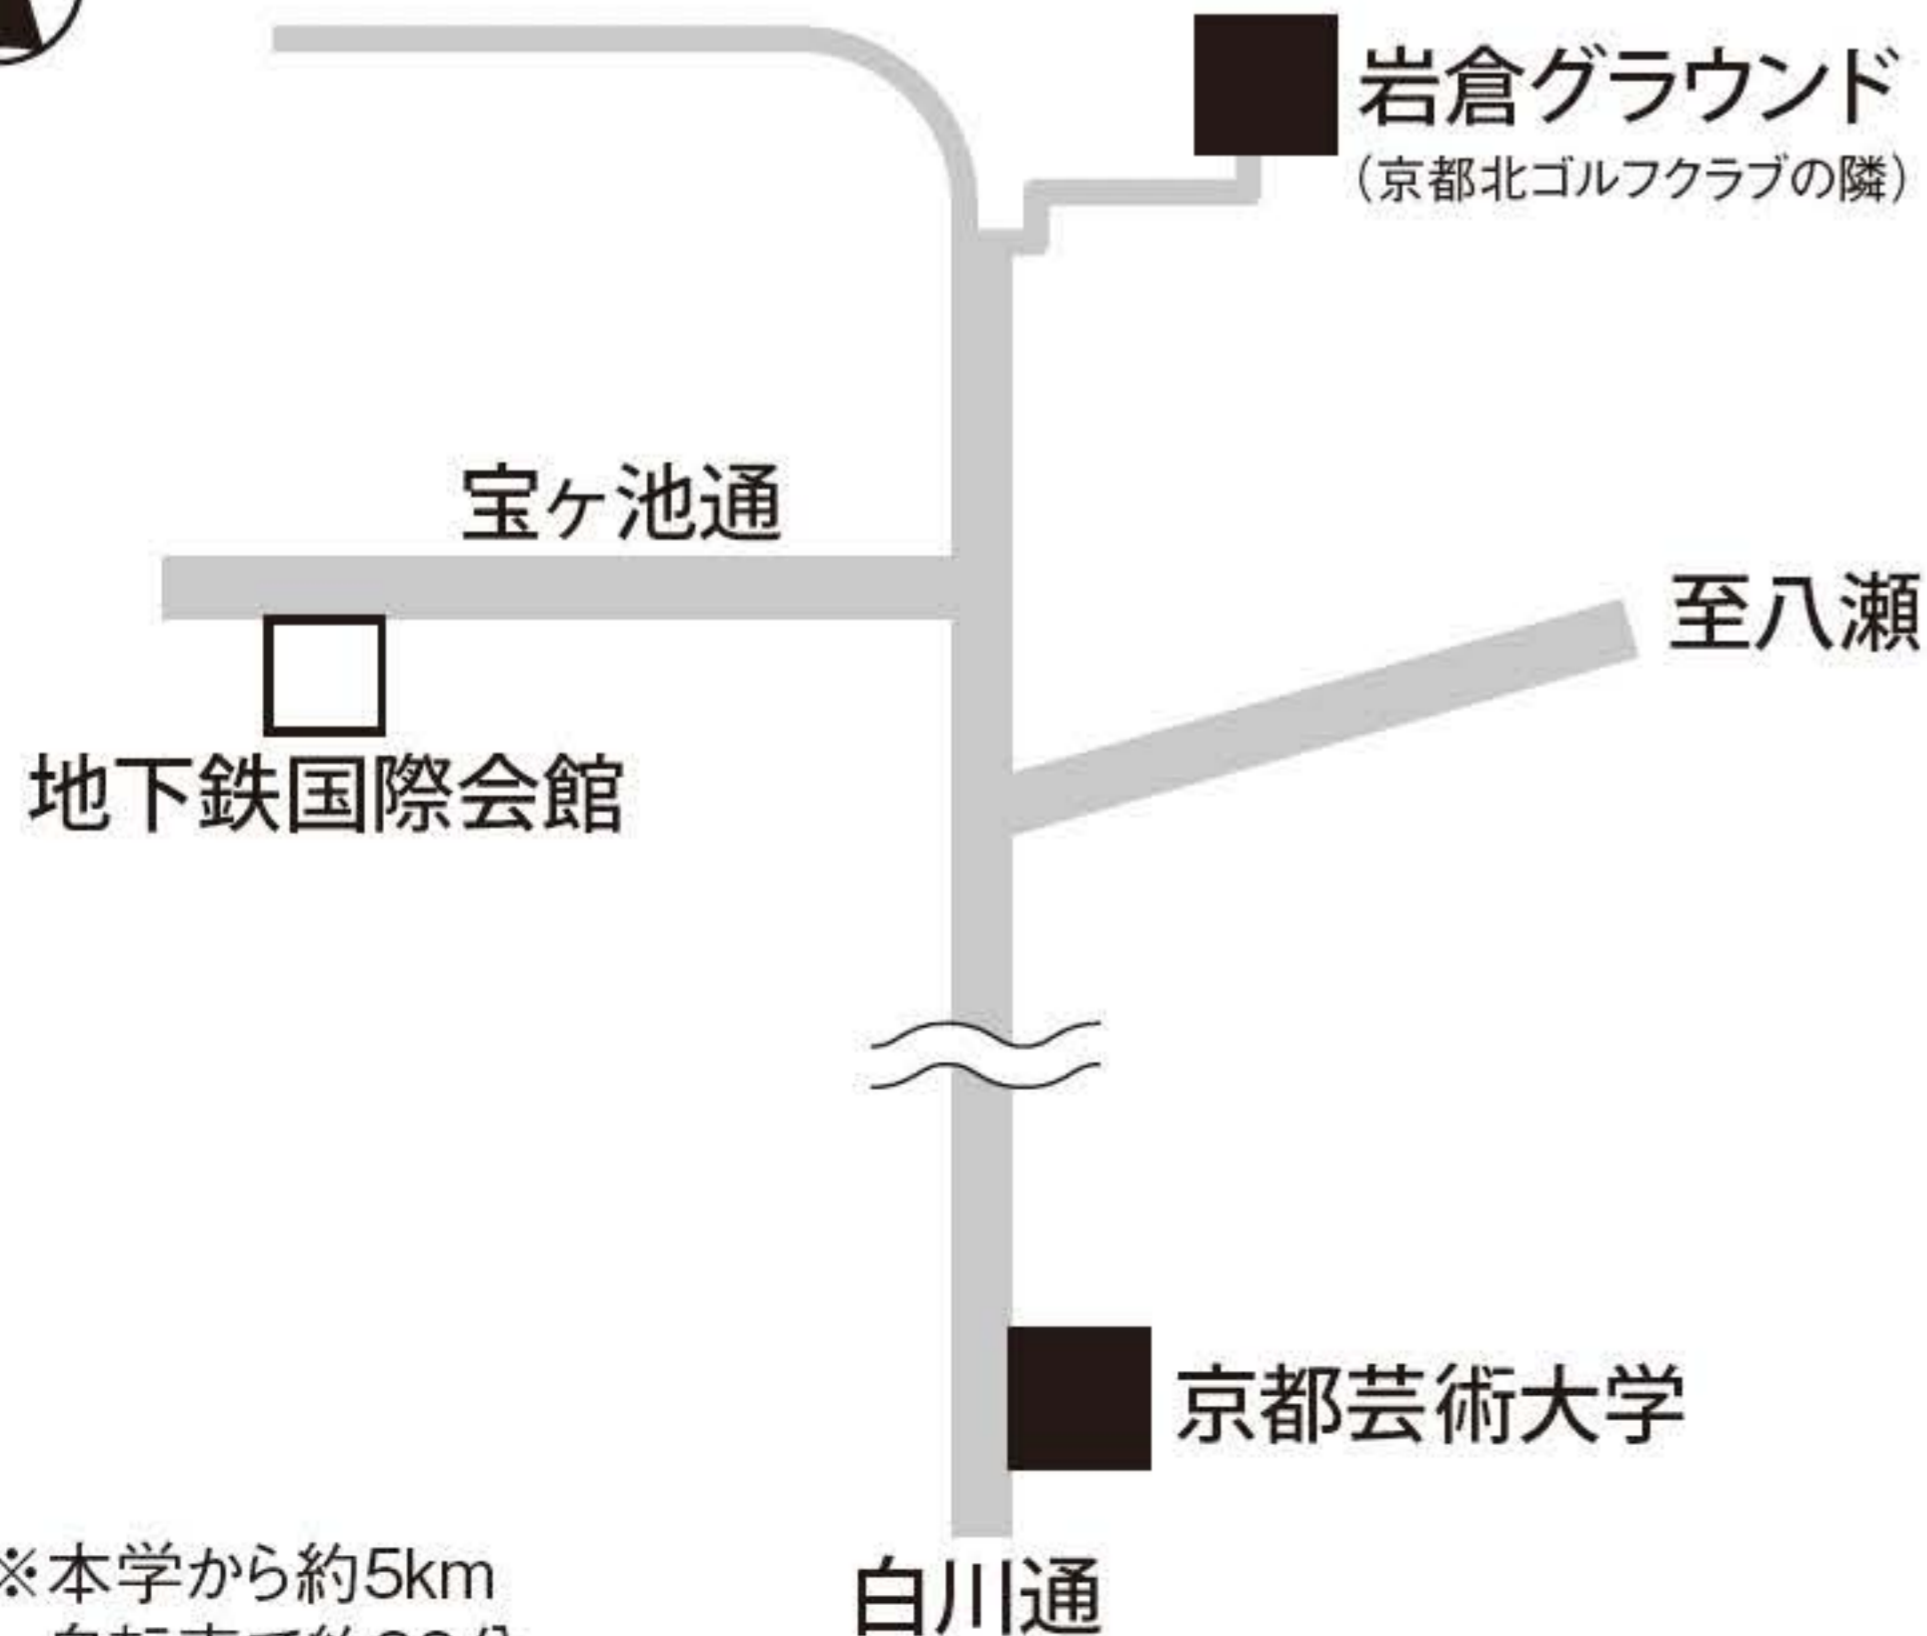

瓜生山キャンパス

瓜生山農園

岩倉グラウンド

高原キャンパス

AED設置場所

AED: Automated External Defibrillator (自動体外式除細動器)

NA 人間館 (本部棟)

NB 人間館 (京都芸術劇場)

NC 人間館 (実習棟)

Y 悠悠館

G 青窓館

H 天心館

A 天心館アネックス

BR 智勇館

SO 創々館

J 直心館

K32
空間演出D

K31
空間演出D

4F

共通デッサン室

M 松麟館

YU 有終館 (クラブボックス)

2F

1F