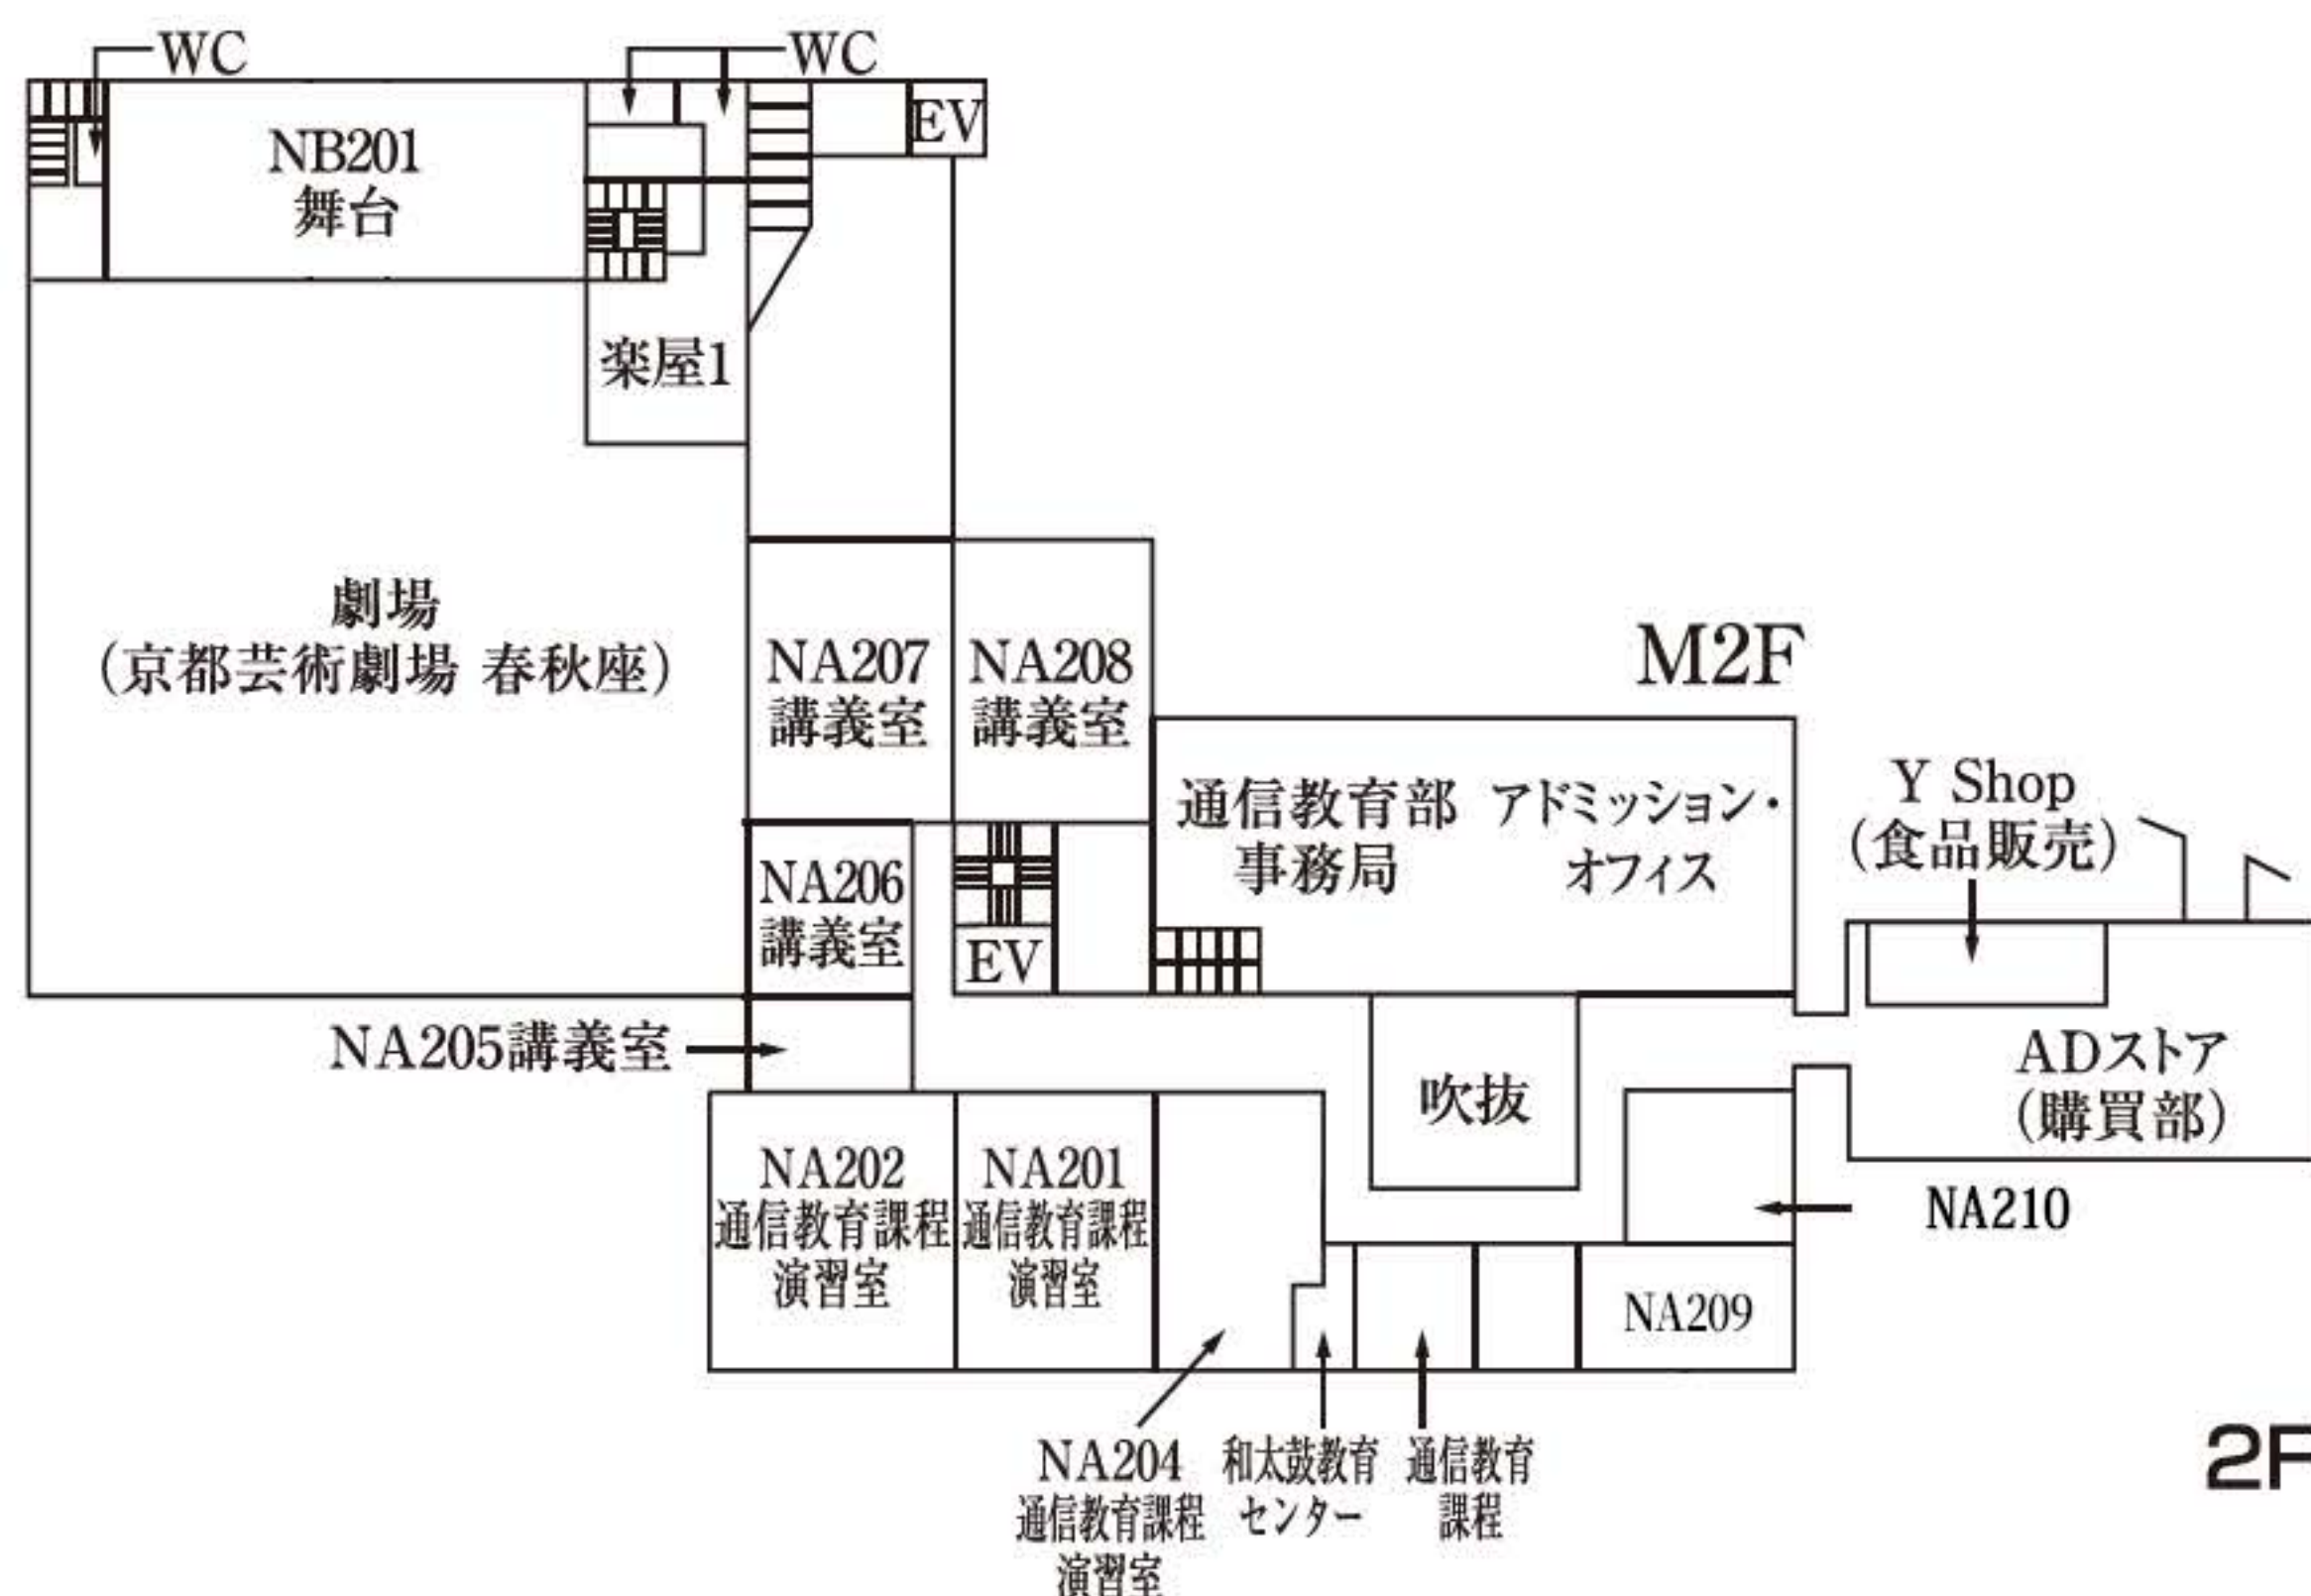

瓜生山キャンパス

瓜生山農園

岩倉グラウンド

高原キャンパス

AED設置場所

AED: Automated External Defibrillator (自動体外式除細動器)

NA 人間館 (本部棟)

NB 人間館 (京都芸術劇場)

NC 人間館 (実習棟)

Y 悠悠館

G 青窓館

H 天心館

A 天心館アネックス

BR 智勇館

SO 創々館

J 直心館

K 興心館

1F

K11
空間演出D
研究室

2F

K22
空間演出D
研究室

3F

通信
教育部

K33
空間演出D