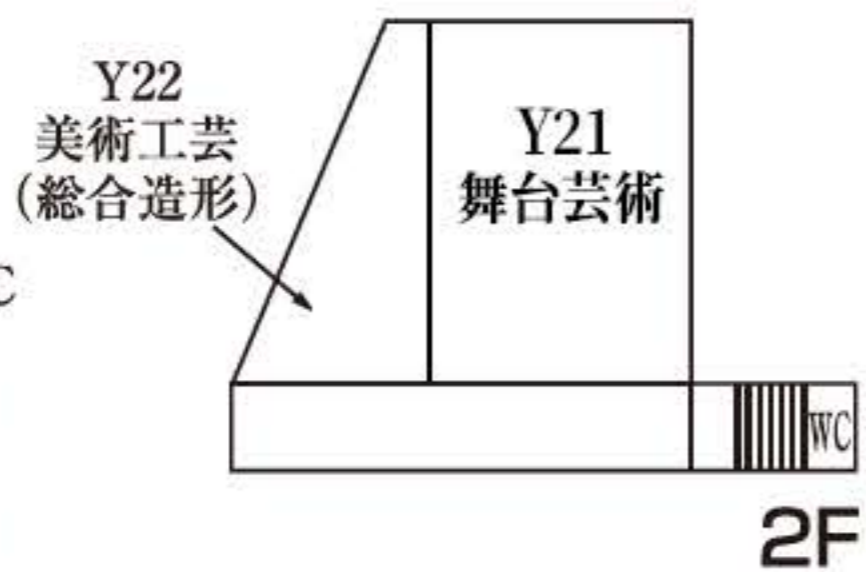

瓜生山キャンパス

瓜生山農園

岩倉グラウンド

高原キャンパス

AED設置場所

AED: Automated External Defibrillator (自動体外式除細動器)

NA 人間館 (本部棟)

NB 人間館 (京都芸術劇場)

NC 人間館 (実習棟)

Y 悠悠館

G 青窓館

H 天心館

A 天心館アネックス

BR 智勇館

SO 創々館

J 直心館