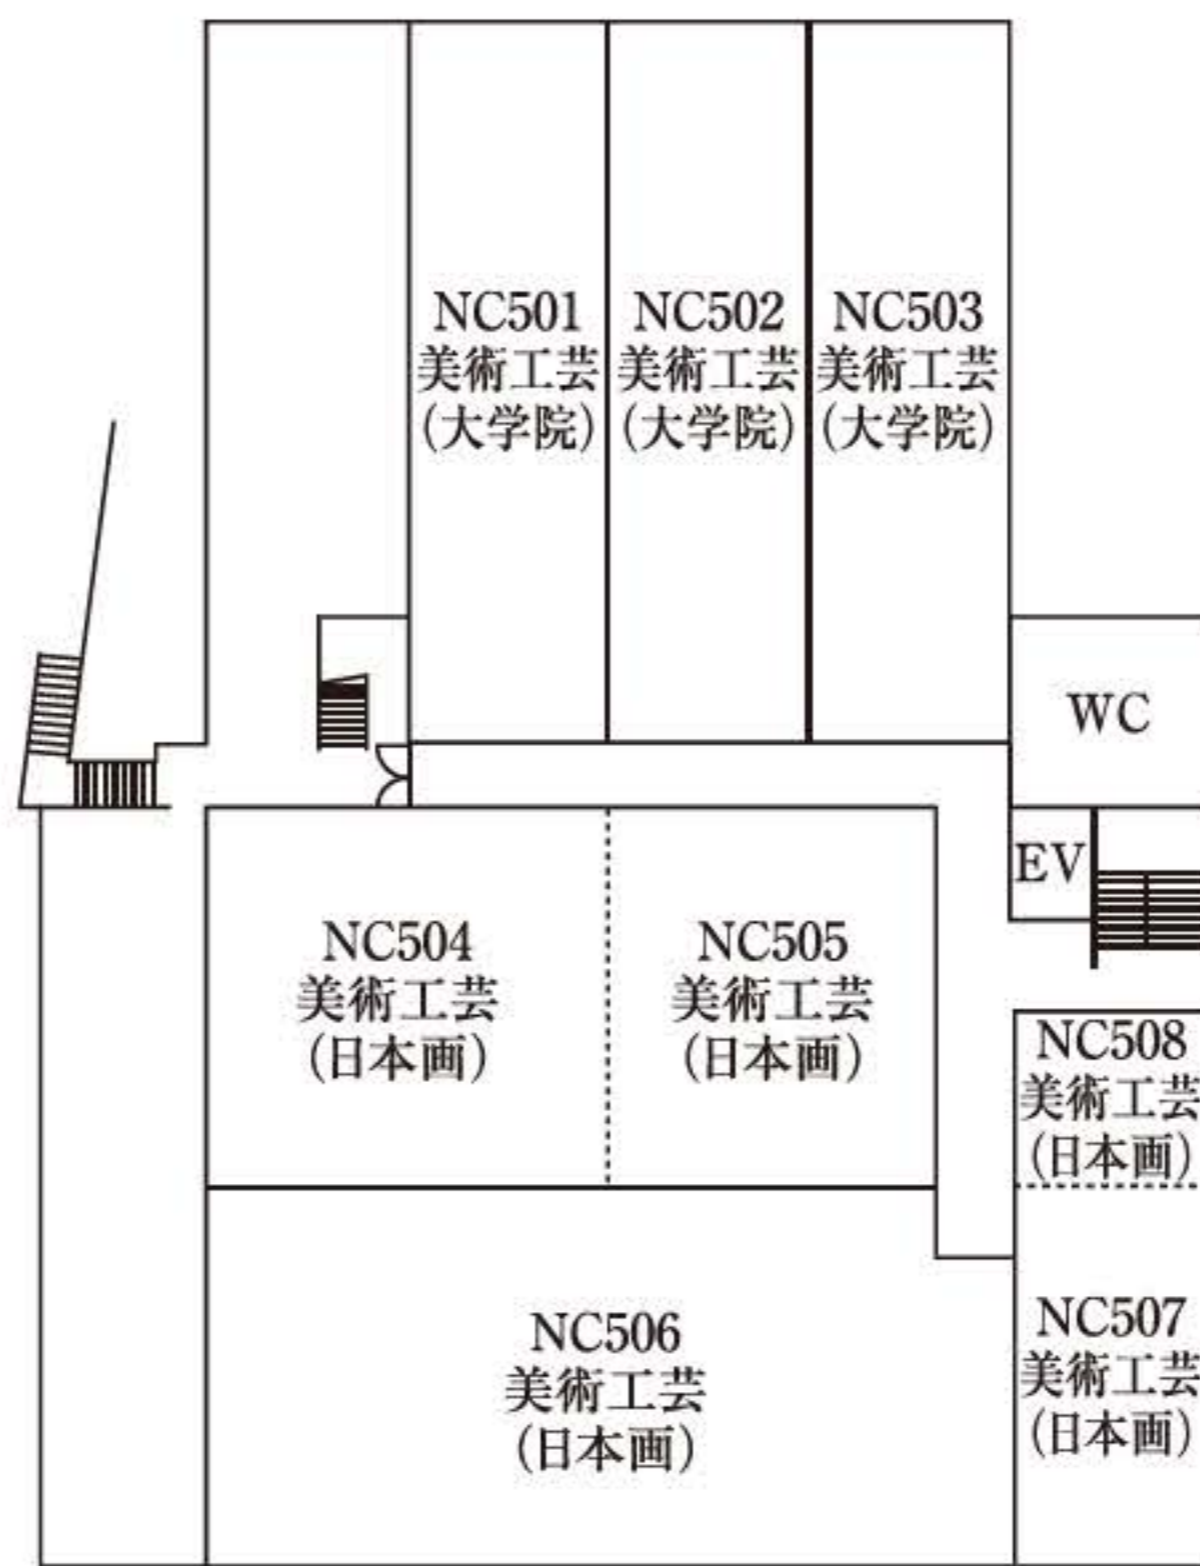

瓜生山キャンパス

瓜生山農園

岩倉グラウンド

高原キャンパス

AED設置場所

AED: Automated External Defibrillator (自動体外式除細動器)

NA 人間館 (本部棟)

NB 人間館 (京都芸術劇場)

NC 人間館 (実習棟)

Y 悠悠館

G 青窓館

H 天心館

A 天心館アネックス

BR 智勇館

SO 創々館

J 直心館

K 興心館

1F

K11
空間演出D
研究室

2F

K22
空間演出D
研究室

3F

通信
教育部

K33
空間演出D

K32
空間演出D

K31
空間演出D

4F

共通デッサン室

M 松麟館

YU 有終館 (クラブボックス)

2F

1F