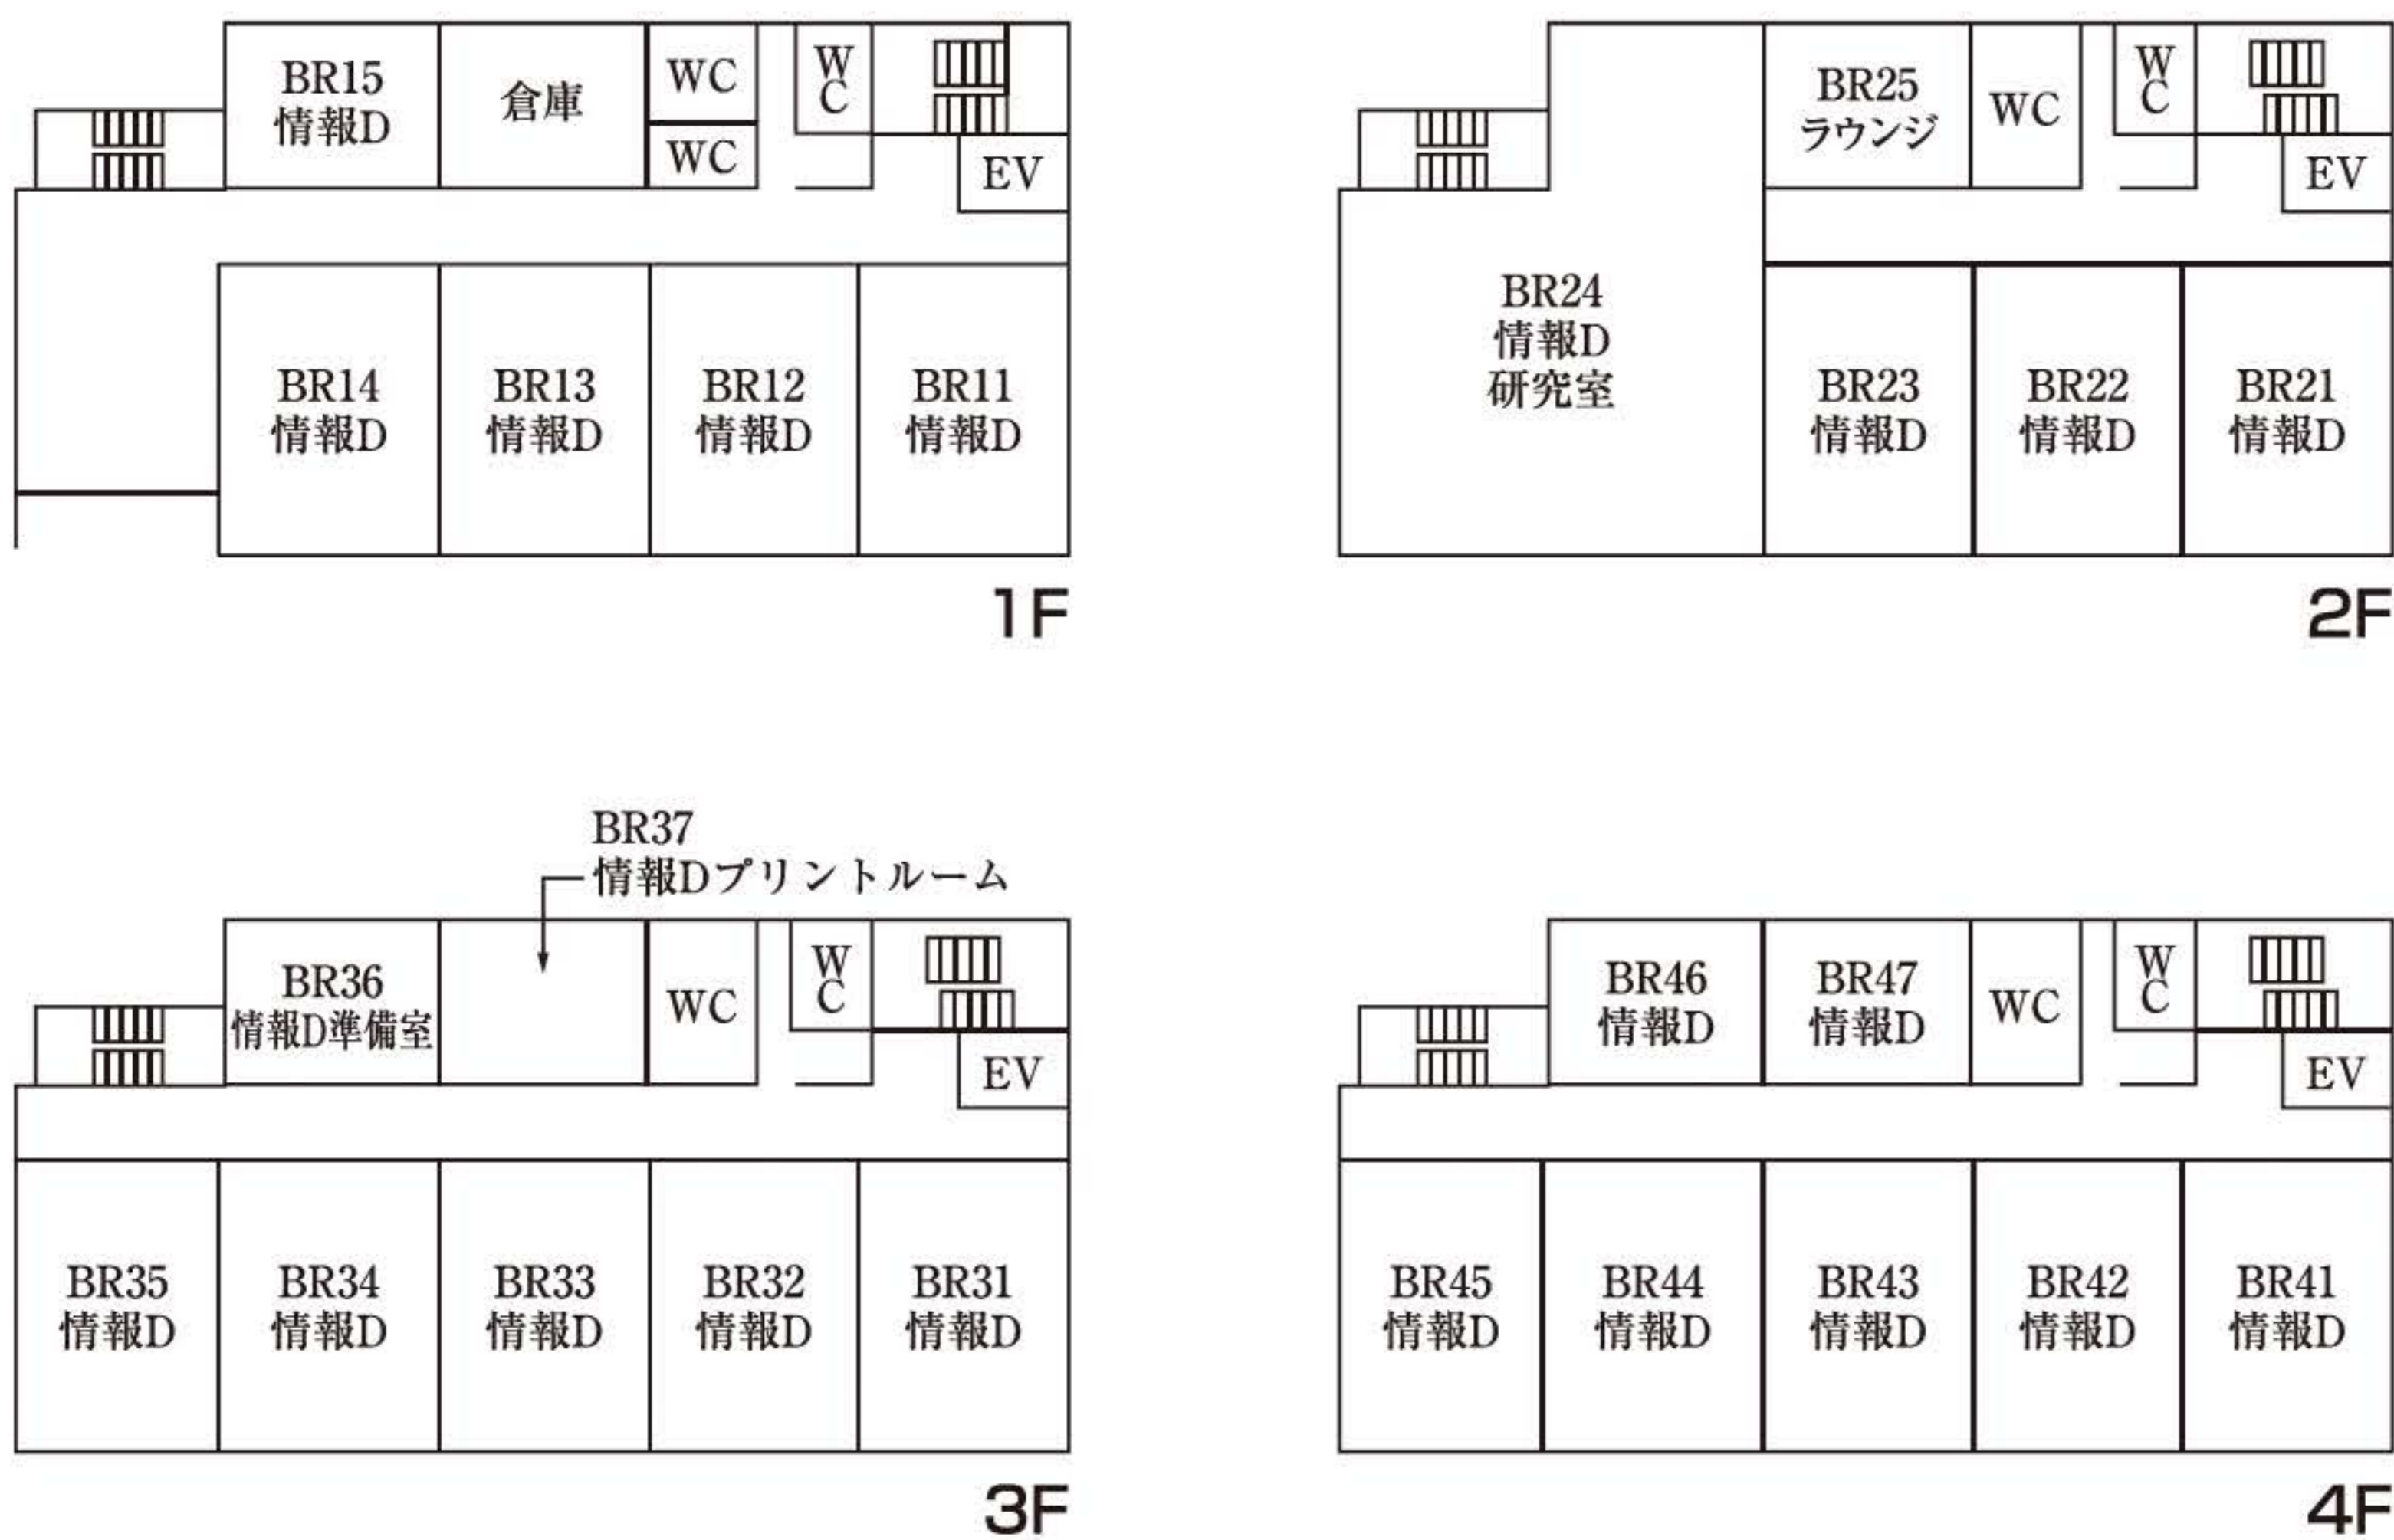

瓜生山キャンパス

瓜生山農園

岩倉グラウンド

高原キャンパス

AED設置場所

AED: Automated External Defibrillator (自動体外式除細動器)

NA 人間館 (本部棟)

NB 人間館 (京都芸術劇場)

NC 人間館 (実習棟)

Y 悠悠館

G 青窓館

H 天心館

A 天心館アネックス

BR 智勇館

SO 創々館

J 直心館

K 興心館

1F

K11
空間演出D
研究室

2F

K22
空間演出D
研究室

3F

通信
教育部

K33
空間演出D

K32
空間演出D

K31
空間演出D

4F

共通デッサン室

M 松麟館

YU 有終館 (クラブボックス)

2F

1F