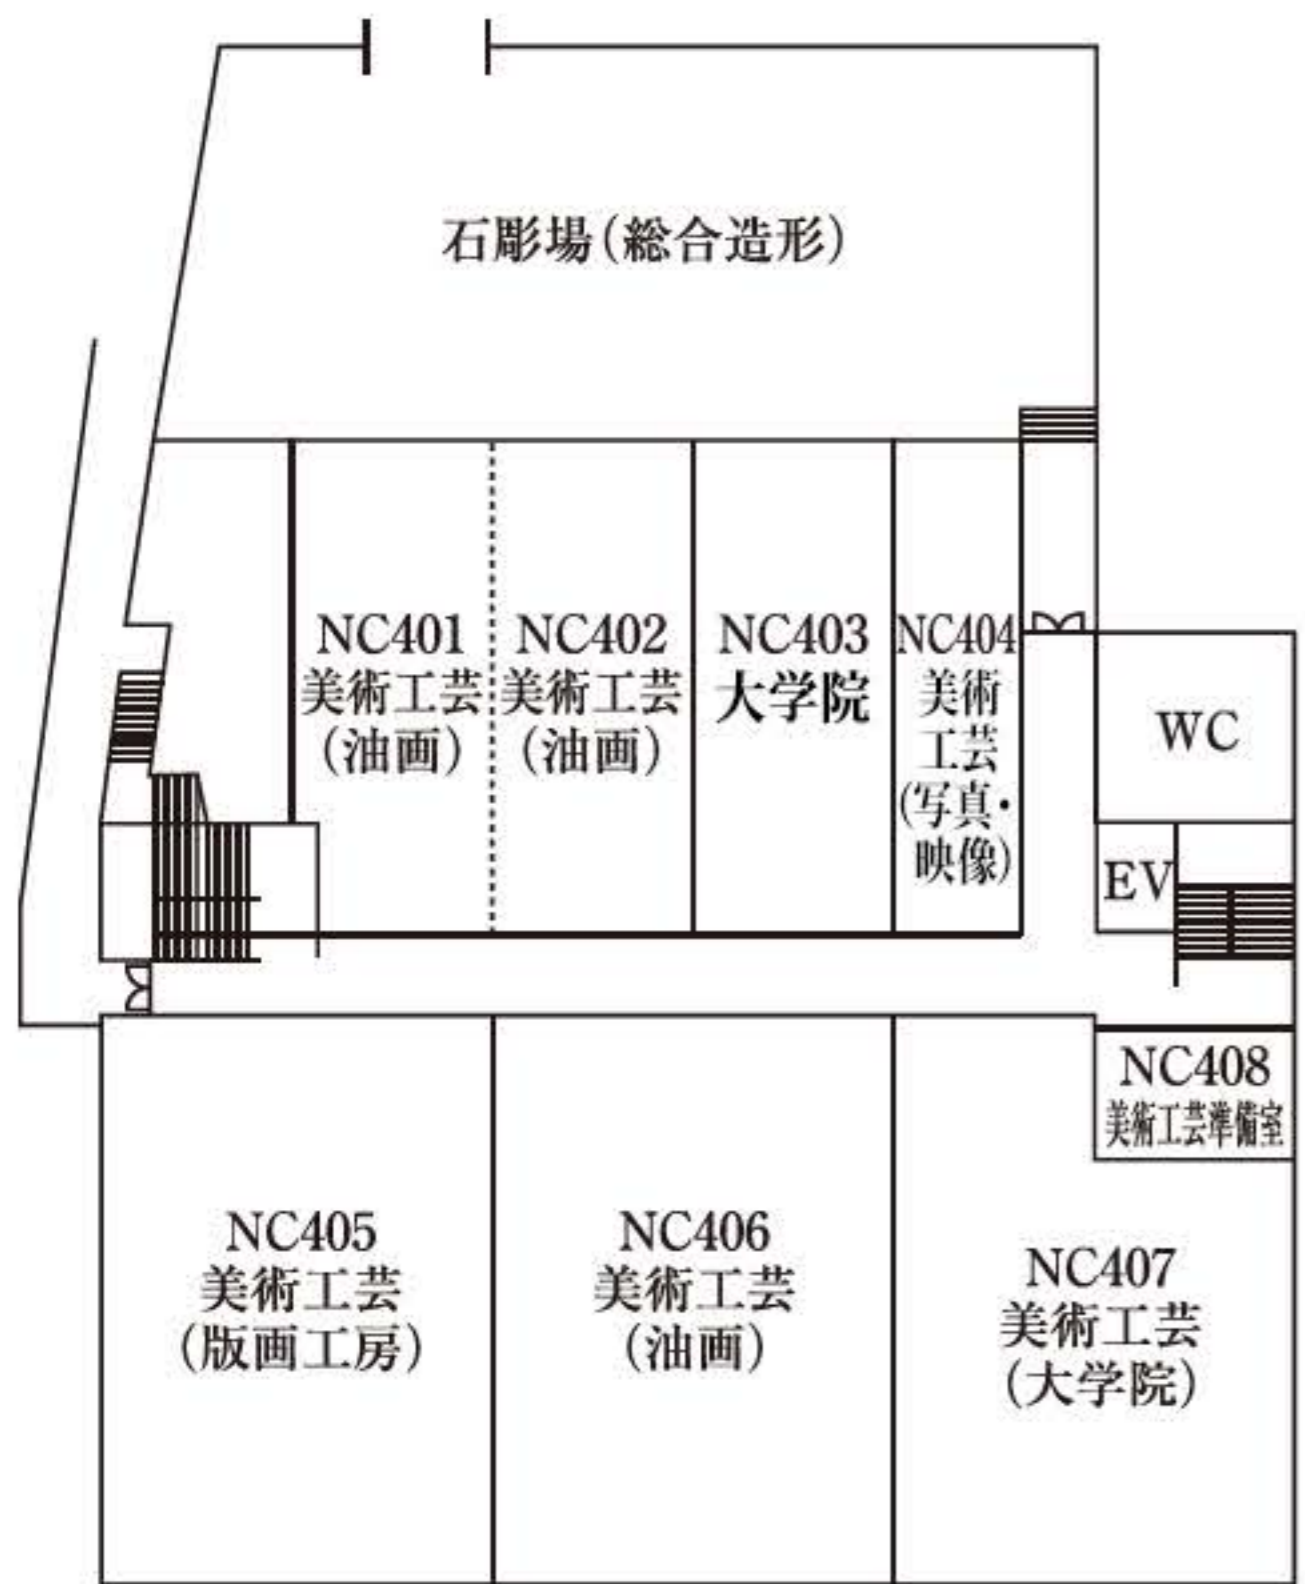

瓜生山キャンパス

瓜生山農園

岩倉グラウンド

高原キャンパス

AED設置場所

AED: Automated External Defibrillator (自動体外式除細動器)

NA 人間館 (本部棟)

NB 人間館 (京都芸術劇場)

NC 人間館 (実習棟)

Y 悠悠館

G 青窓館

H 天心館

A 天心館アネックス

BR 智勇館

SO 創々館

J 直心館

K 興心館

1F

K11
空間演出D
研究室

2F

K22
空間演出D
研究室

3F

通信
教育部

K33
空間演出D

K32
空間演出D

K31
空間演出D

4F

共通デッサン室

M 松麟館

YU 有終館 (クラブボックス)

2F

1F