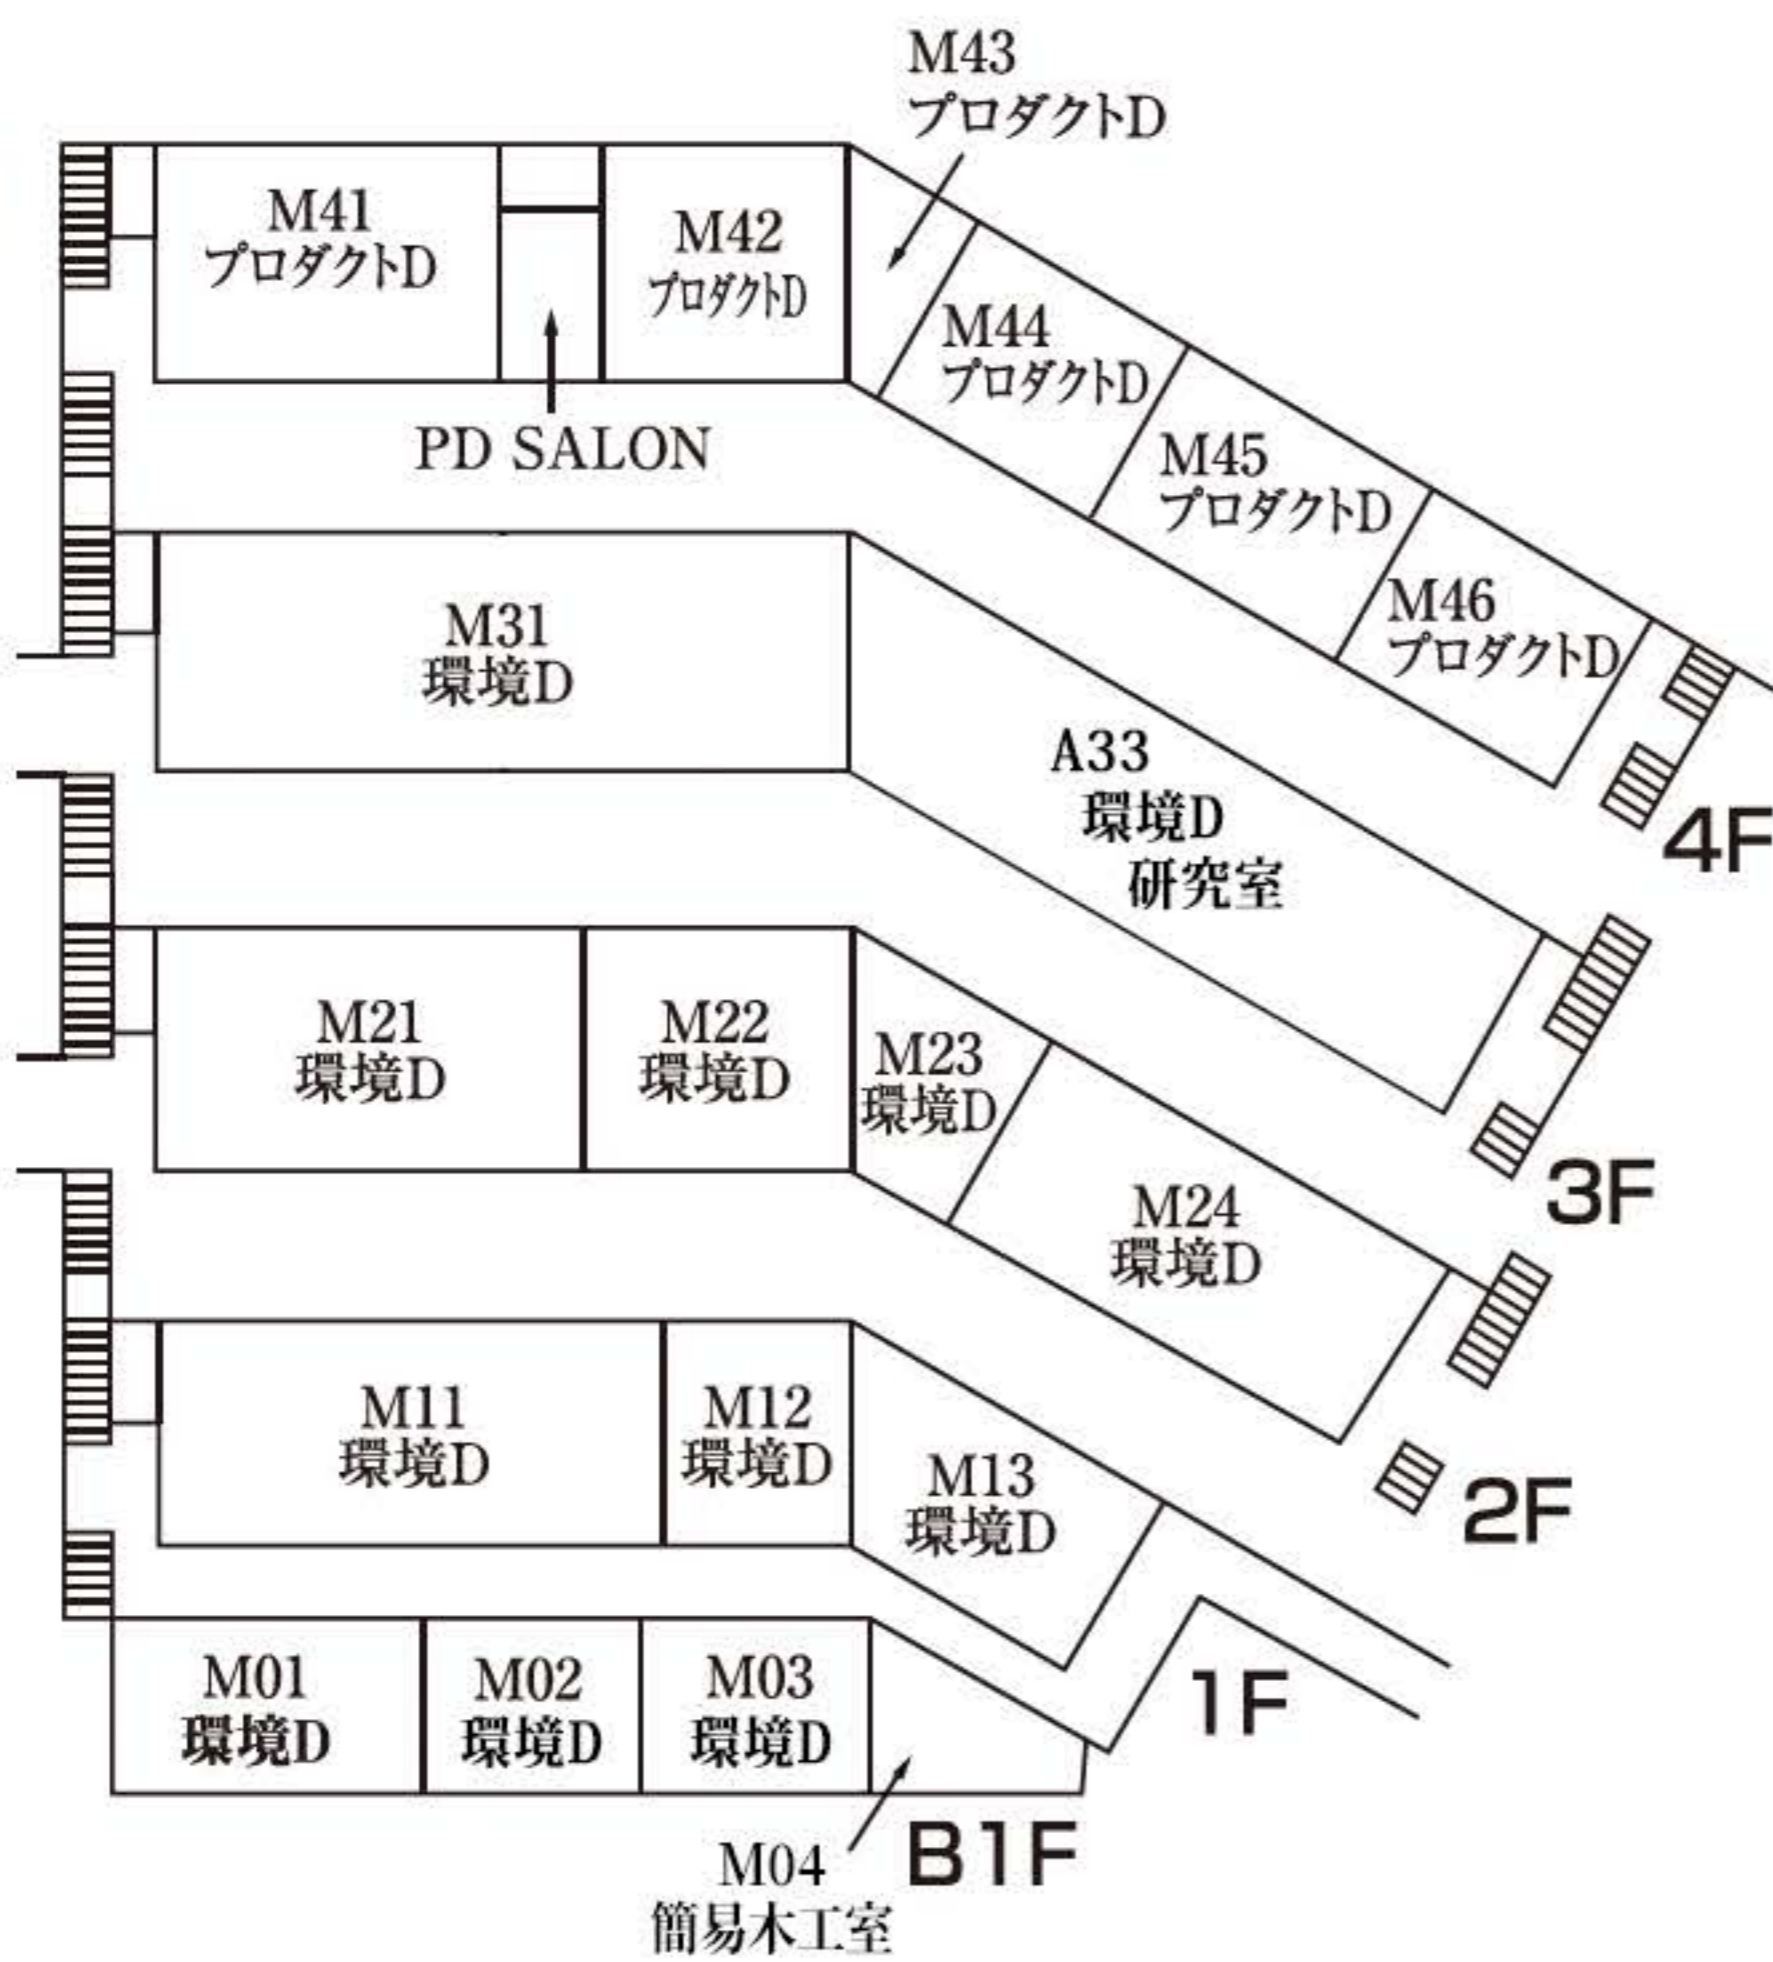

NC 人間館 (実習棟)

Y 悠悠館

G 青窓館

H 天心館

A 天心館アネックス

BR 智勇館

SO 創々館

J 直心館

K 興心館

1F

K11
空間演出D
研究室

2F

K22
空間演出D
研究室

3F

通信
教育部

K33
空間演出D

K32
空間演出D

K31
空間演出D

4F

共通デッサン室

M 松麟館

YU 有終館 (クラブボックス)

2F

1F

S 至誠館

F 未来館

TN 高原北館

TS 高原南館・TE 高原東館

BT 望天館

4 F

3 F

2 F