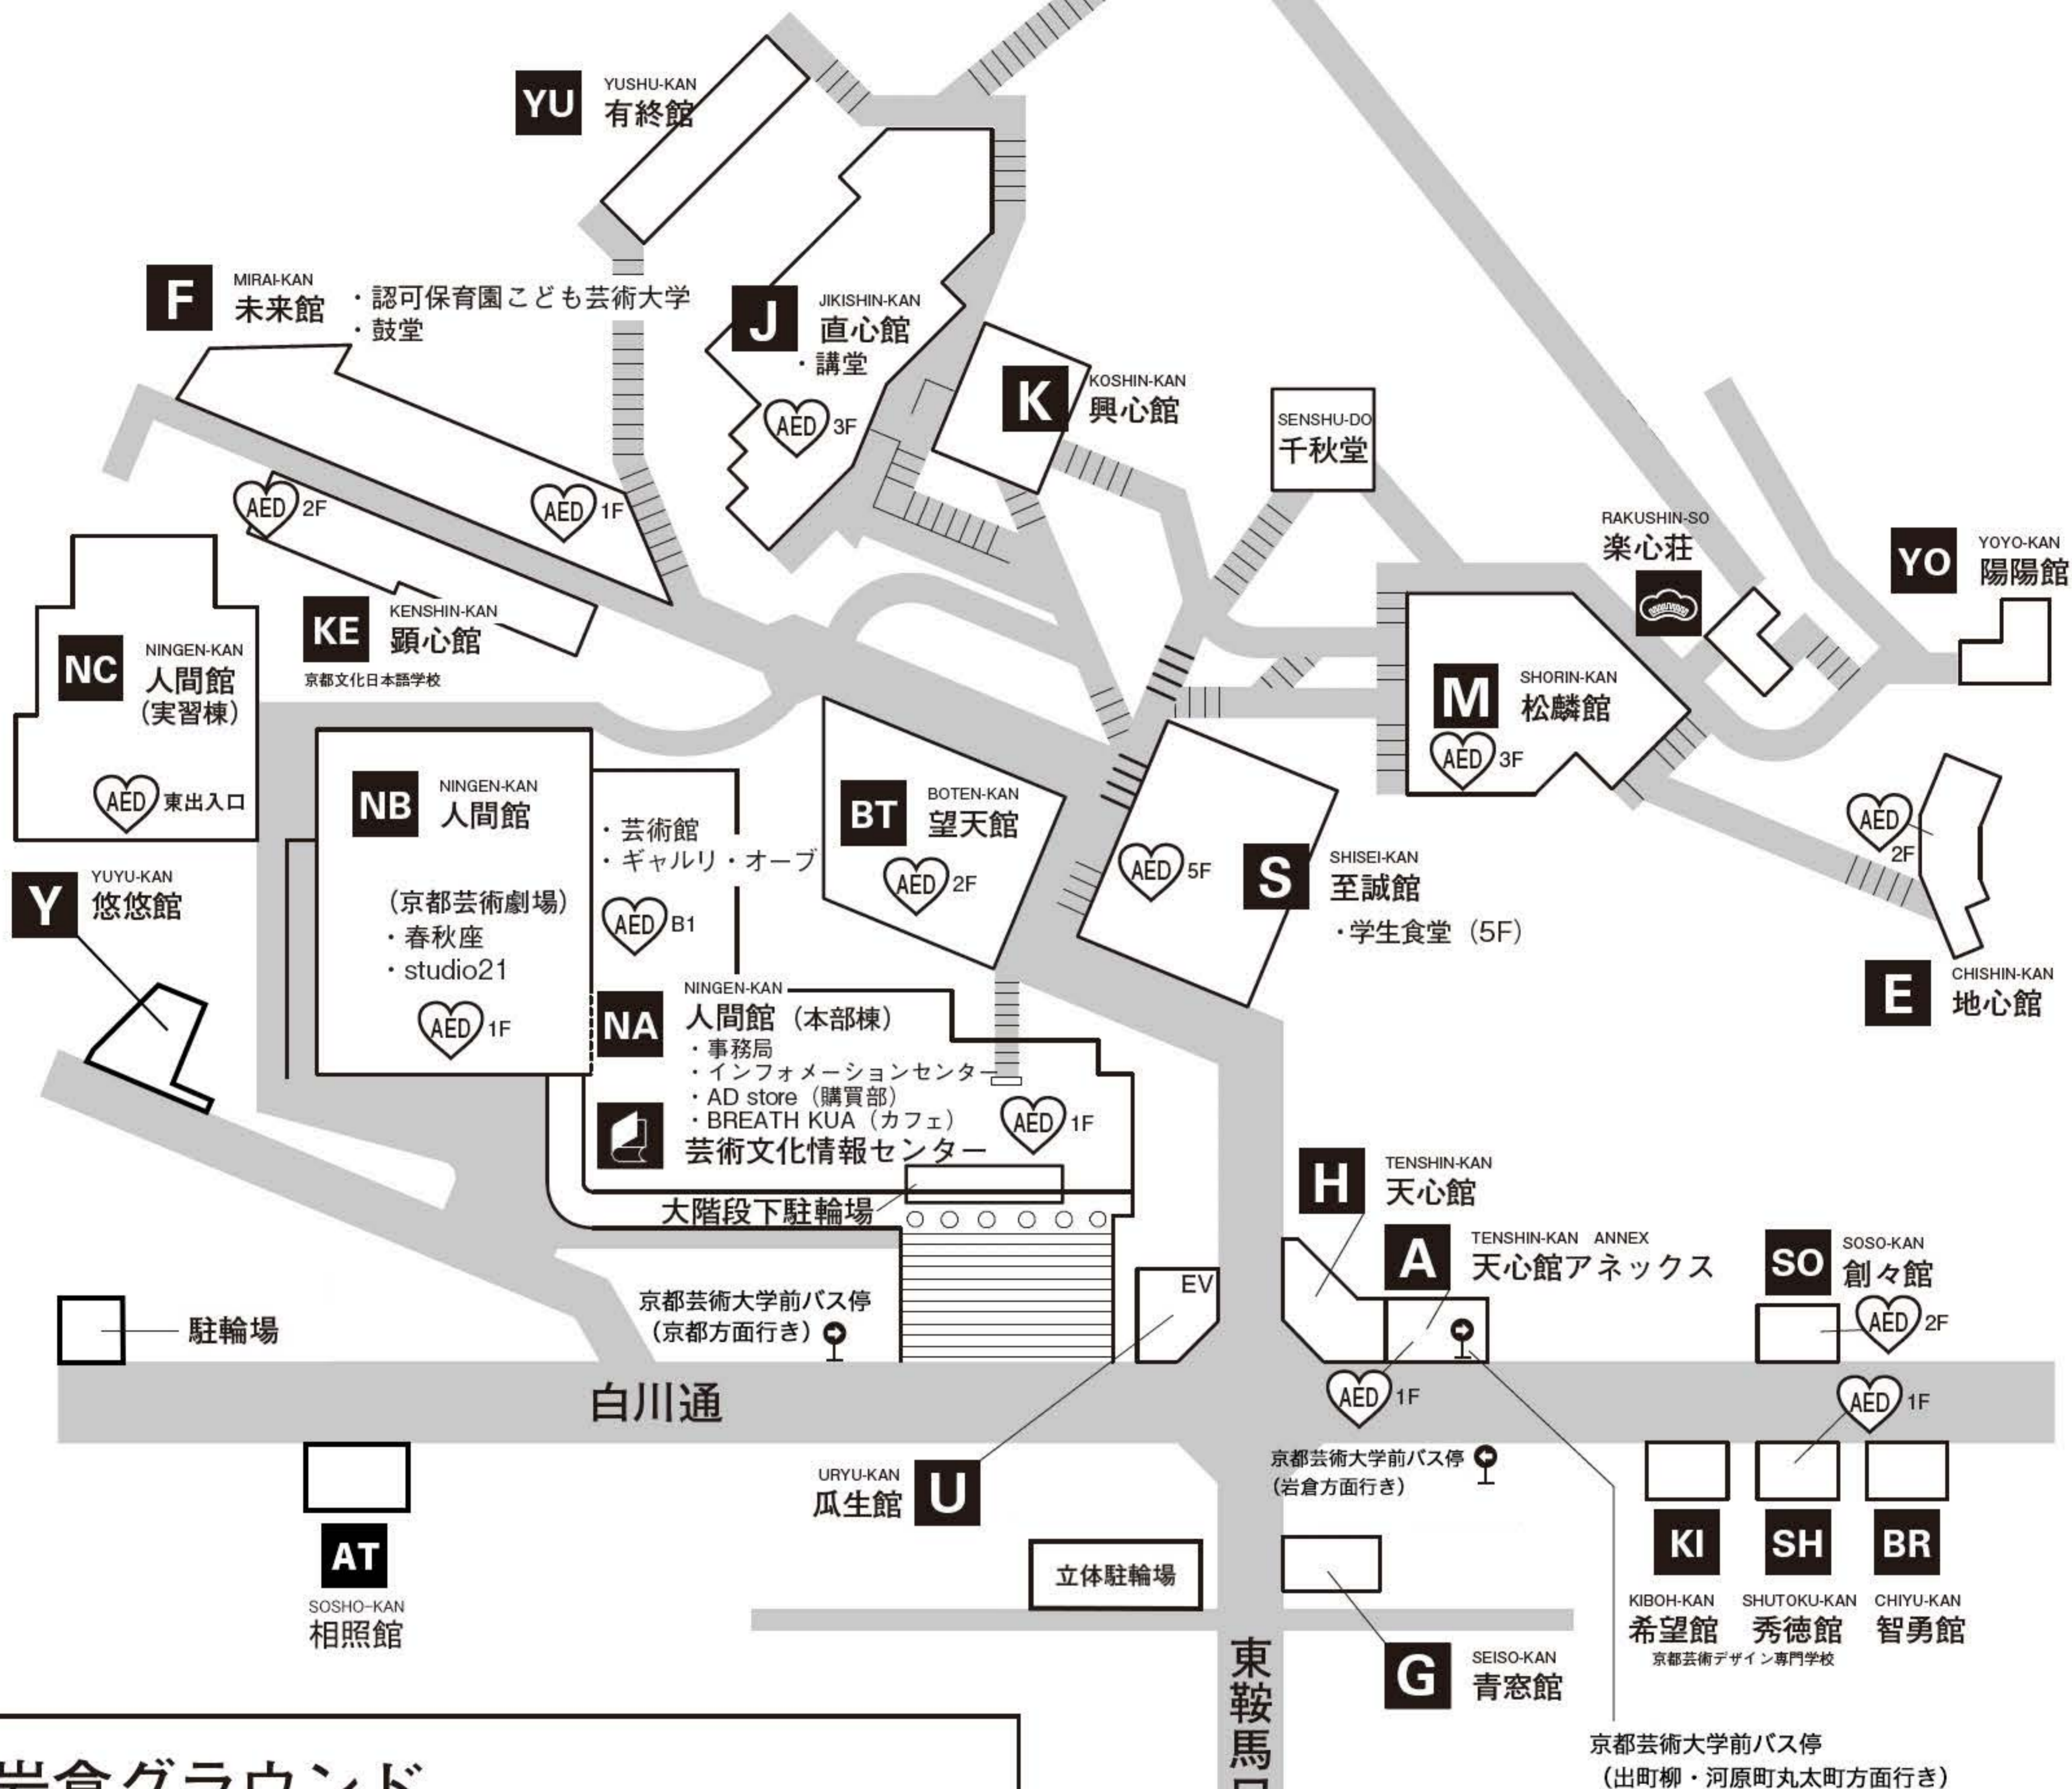

瓜生山キャンパス

瓜生山農園

岩倉グラウンド

高原キャンパス

AED設置場所

AED: Automated External Defibrillator (自動体外式除細動器)

NA 人間館 (本部棟)

NB 人間館 (京都芸術劇場)

NC 人間館 (実習棟)

Y 悠悠館

G 青窓館

H 天心館

A 天心館アネックス

BR 智勇館

SO 創々館

J 直心館

K32
空間演出D

K31
空間演出D

4F

共通デッサン室

M 松麟館

YU 有終館 (クラブボックス)

2F

1F