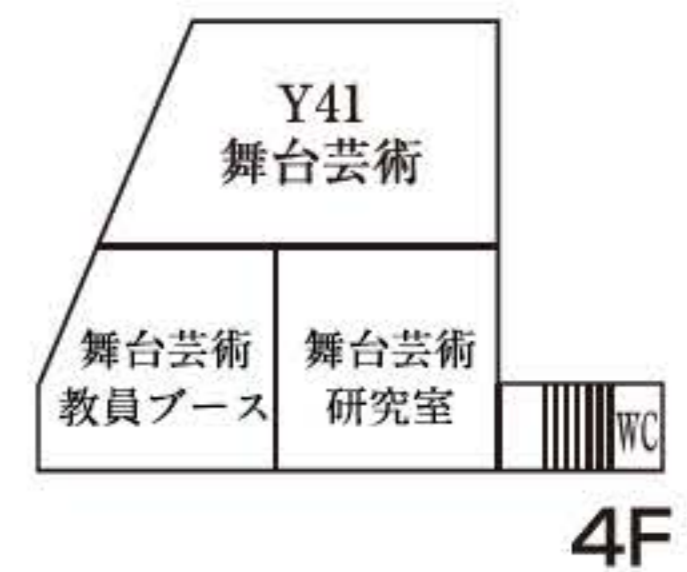

瓜生山キャンパス

瓜生山農園

岩倉グラウンド

高原キャンパス

AED設置場所

AED: Automated External Defibrillator (自動体外式除細動器)

NA 人間館 (本部棟)

NB 人間館 (京都芸術劇場)

NC 人間館 (実習棟)

Y 悠悠館

G 青窓館

H 天心館

A 天心館アネックス

BR 智勇館

SO 創々館

J 直心館

K 興心館

1F

K11
空間演出D
研究室

2F

K22
空間演出D
研究室

3F

通信
教育部

K33
空間演出D