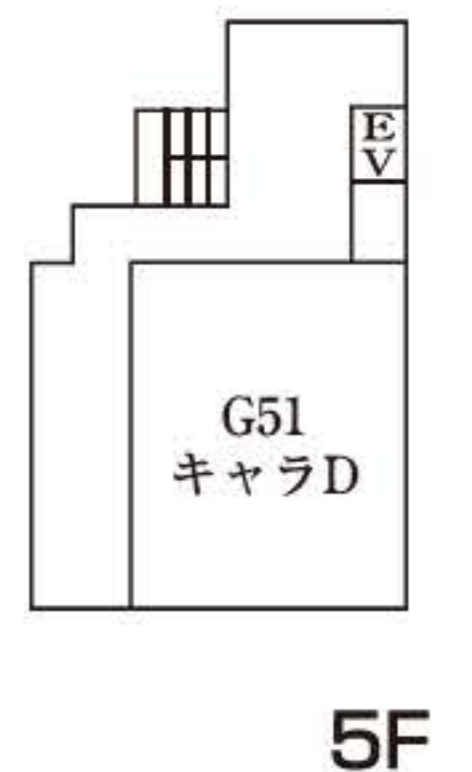

瓜生山キャンパス

瓜生山農園

岩倉グラウンド

高原キャンパス

AED設置場所

AED: Automated External Defibrillator (自動体外式除細動器)

NA 人間館 (本部棟)

NB 人間館 (京都芸術劇場)

NC 人間館 (実習棟)

Y 悠悠館

G 青窓館

H 天心館

A 天心館アネックス

BR 智勇館

SO 創々館

J 直心館

K 興心館

1F

K11
空間演出D
研究室

2F

K22
空間演出D
研究室

3F

通信
教育部

K33
空間演出D

K32
空間演出D

K31
空間演出D

4F

共通デッサン室

M 松麟館

YU 有終館 (クラブボックス)

2F

1F