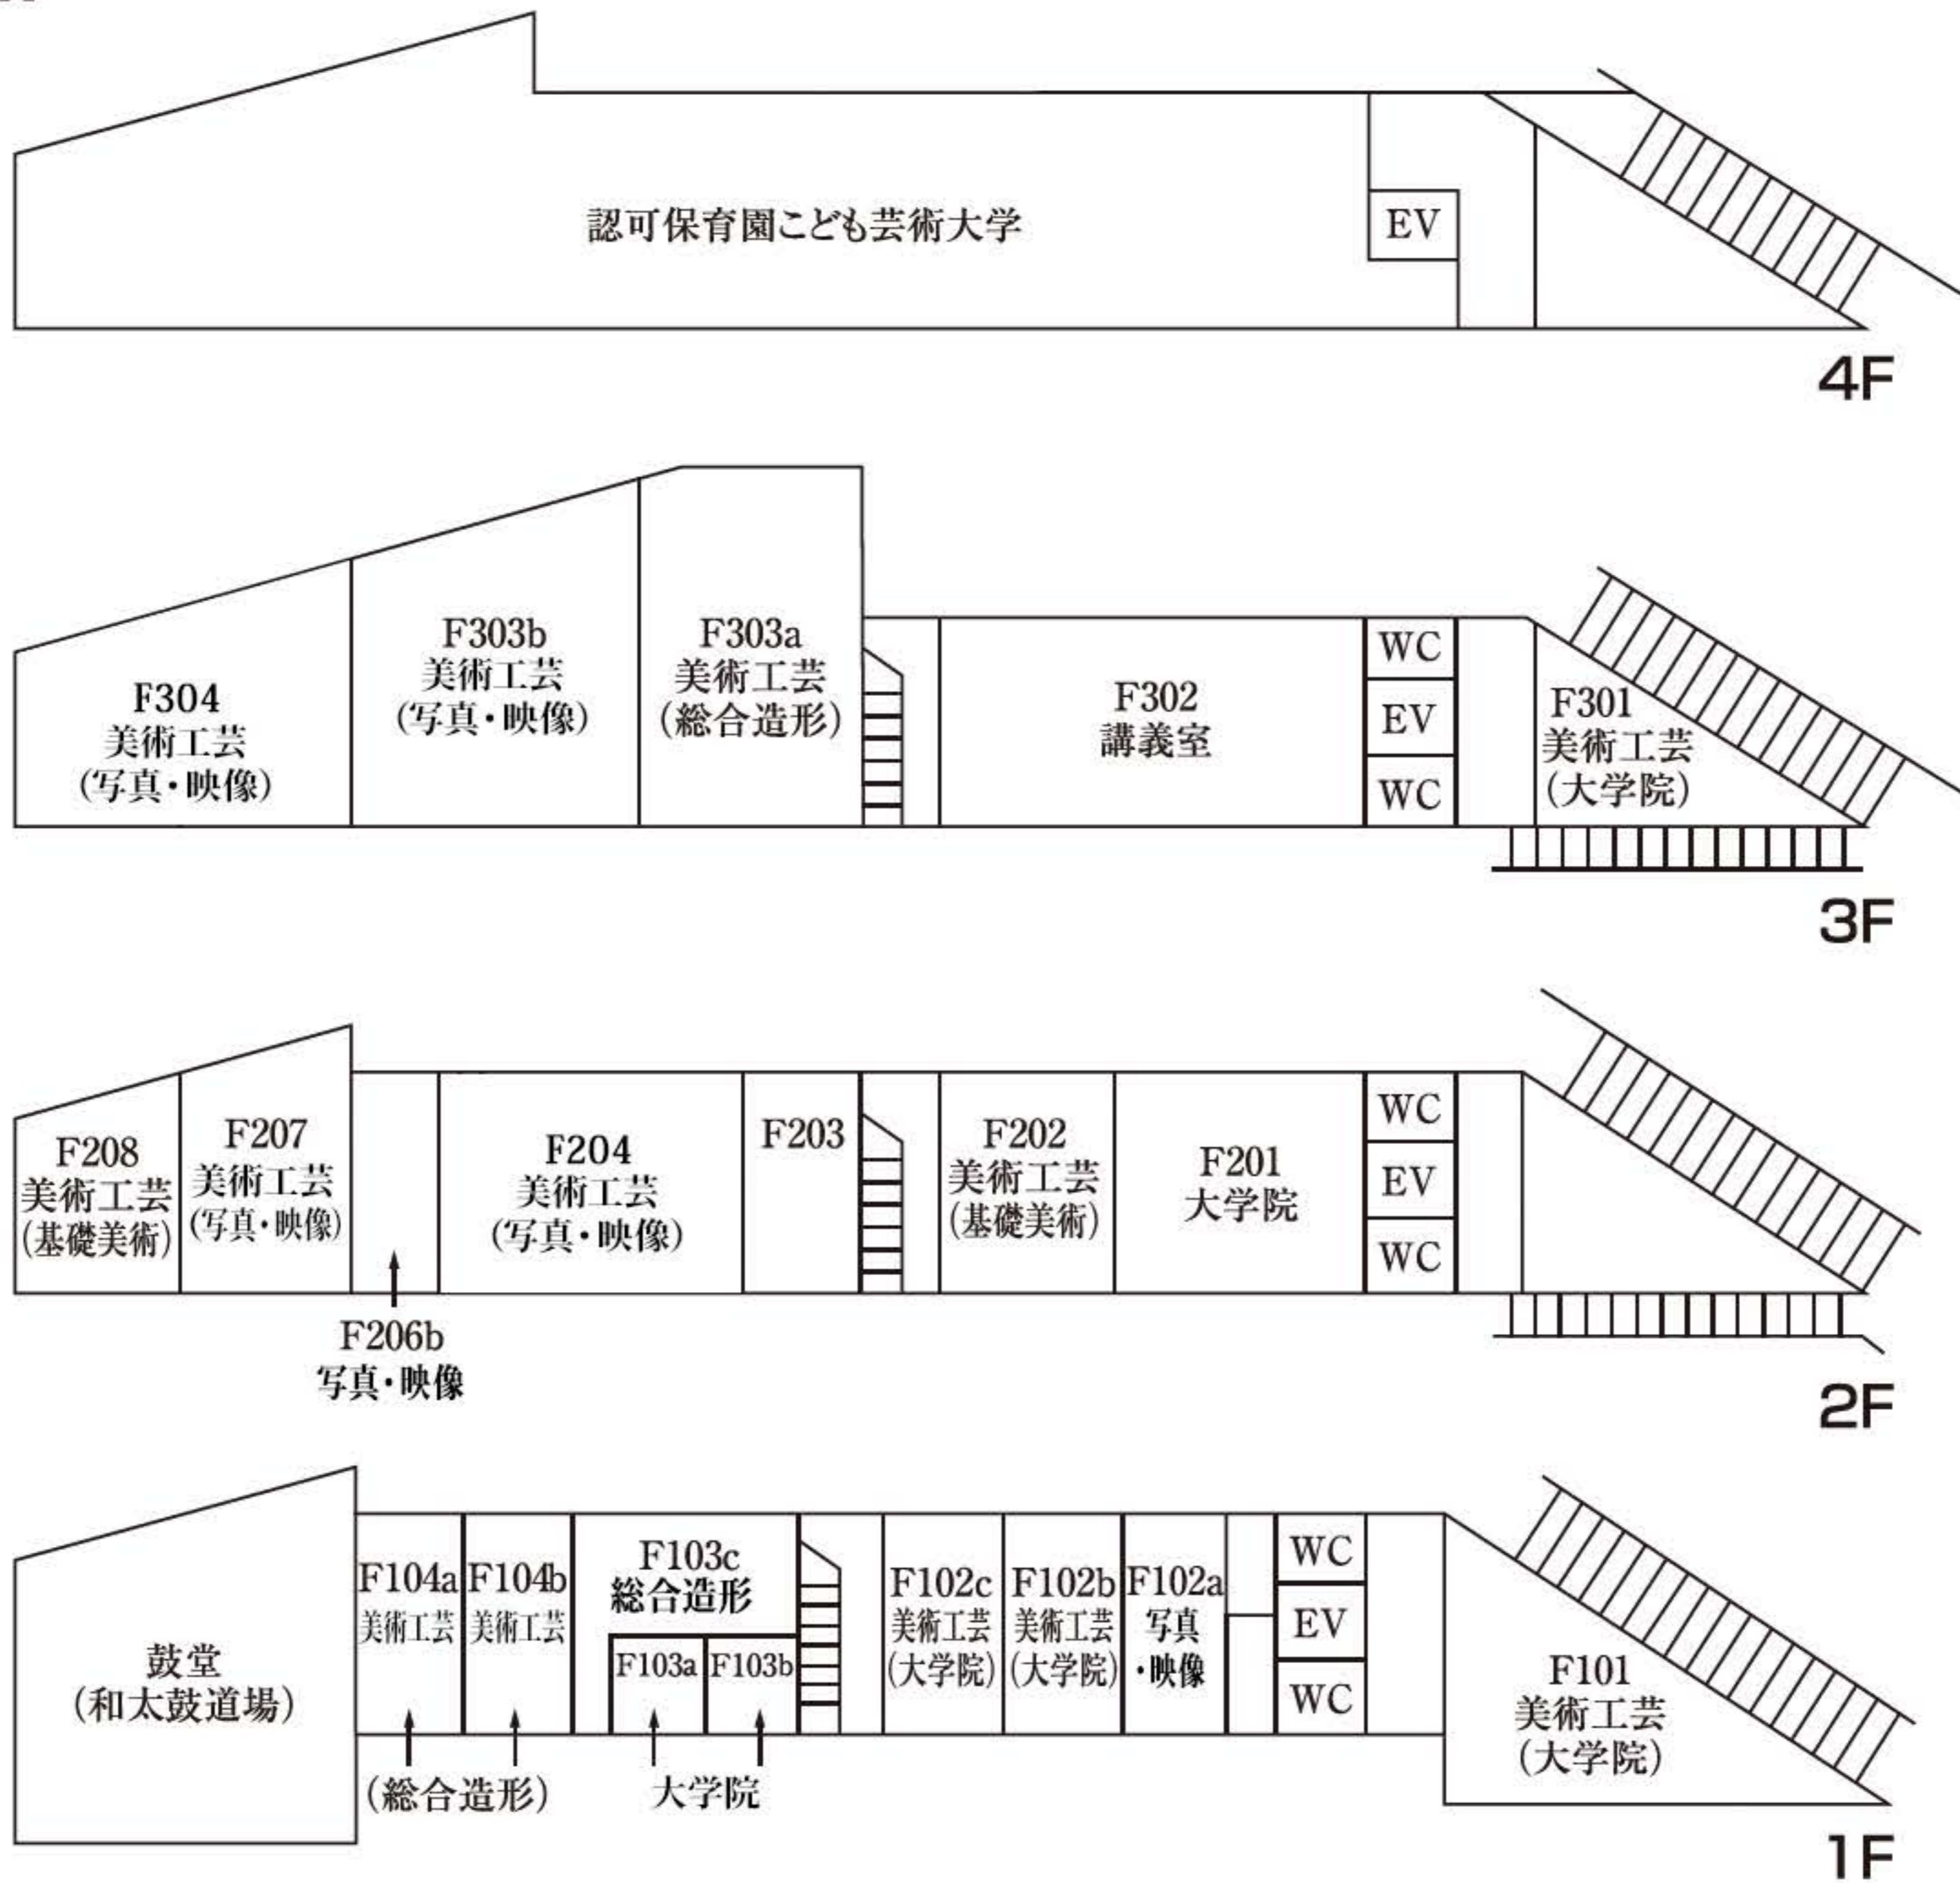

K 興心館

1F

K11
空間演出D
研究室

2F

K22
空間演出D
研究室

3F

通信
教育部

K33
空間演出D

K32
空間演出D

K31
空間演出D

4F

共通デッサン室

M 松麟館

YU 有終館 (クラブボックス)

2F

1F

楽心荘

YO 陽陽館

1F

2F

千秋堂

1F

2F

E 地心館

S 至誠館

F 未来館

TN 高原北館

TS 高原南館・TE 高原東館

BT 望天館

4 F

3 F

2 F