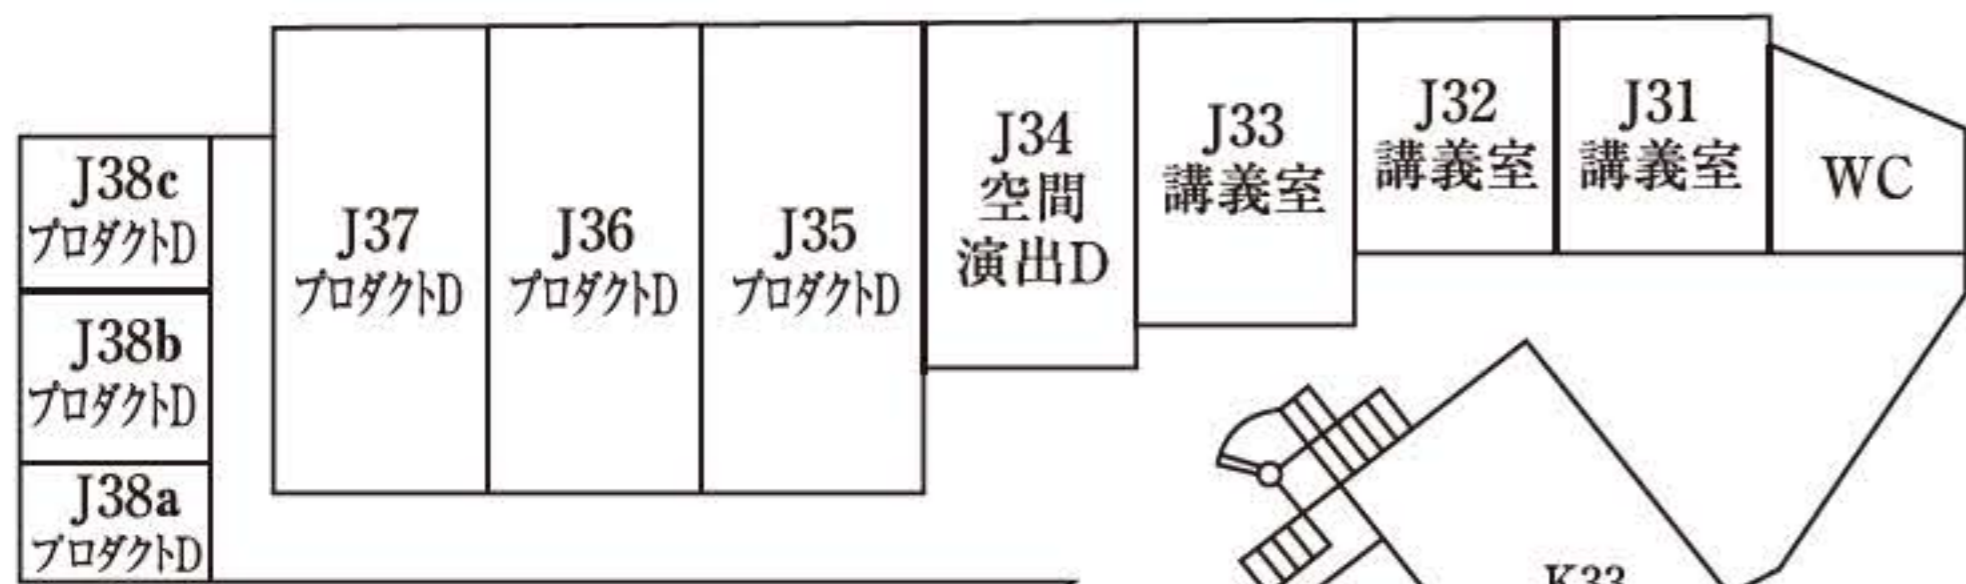

NC 人間館 (実習棟)

Y 悠悠館

G 青窓館

H 天心館

A 天心館アネックス

BR 智勇館

SO 創々館

J 直心館

K 興心館

1F

K11
空間演出D
研究室

2F

K22
空間演出D
研究室

3F

通信
教育部

K33
空間演出D

K32
空間演出D

K31
空間演出D

4F

共通デッサン室

M 松麟館

YU 有終館 (クラブボックス)

2F

1F