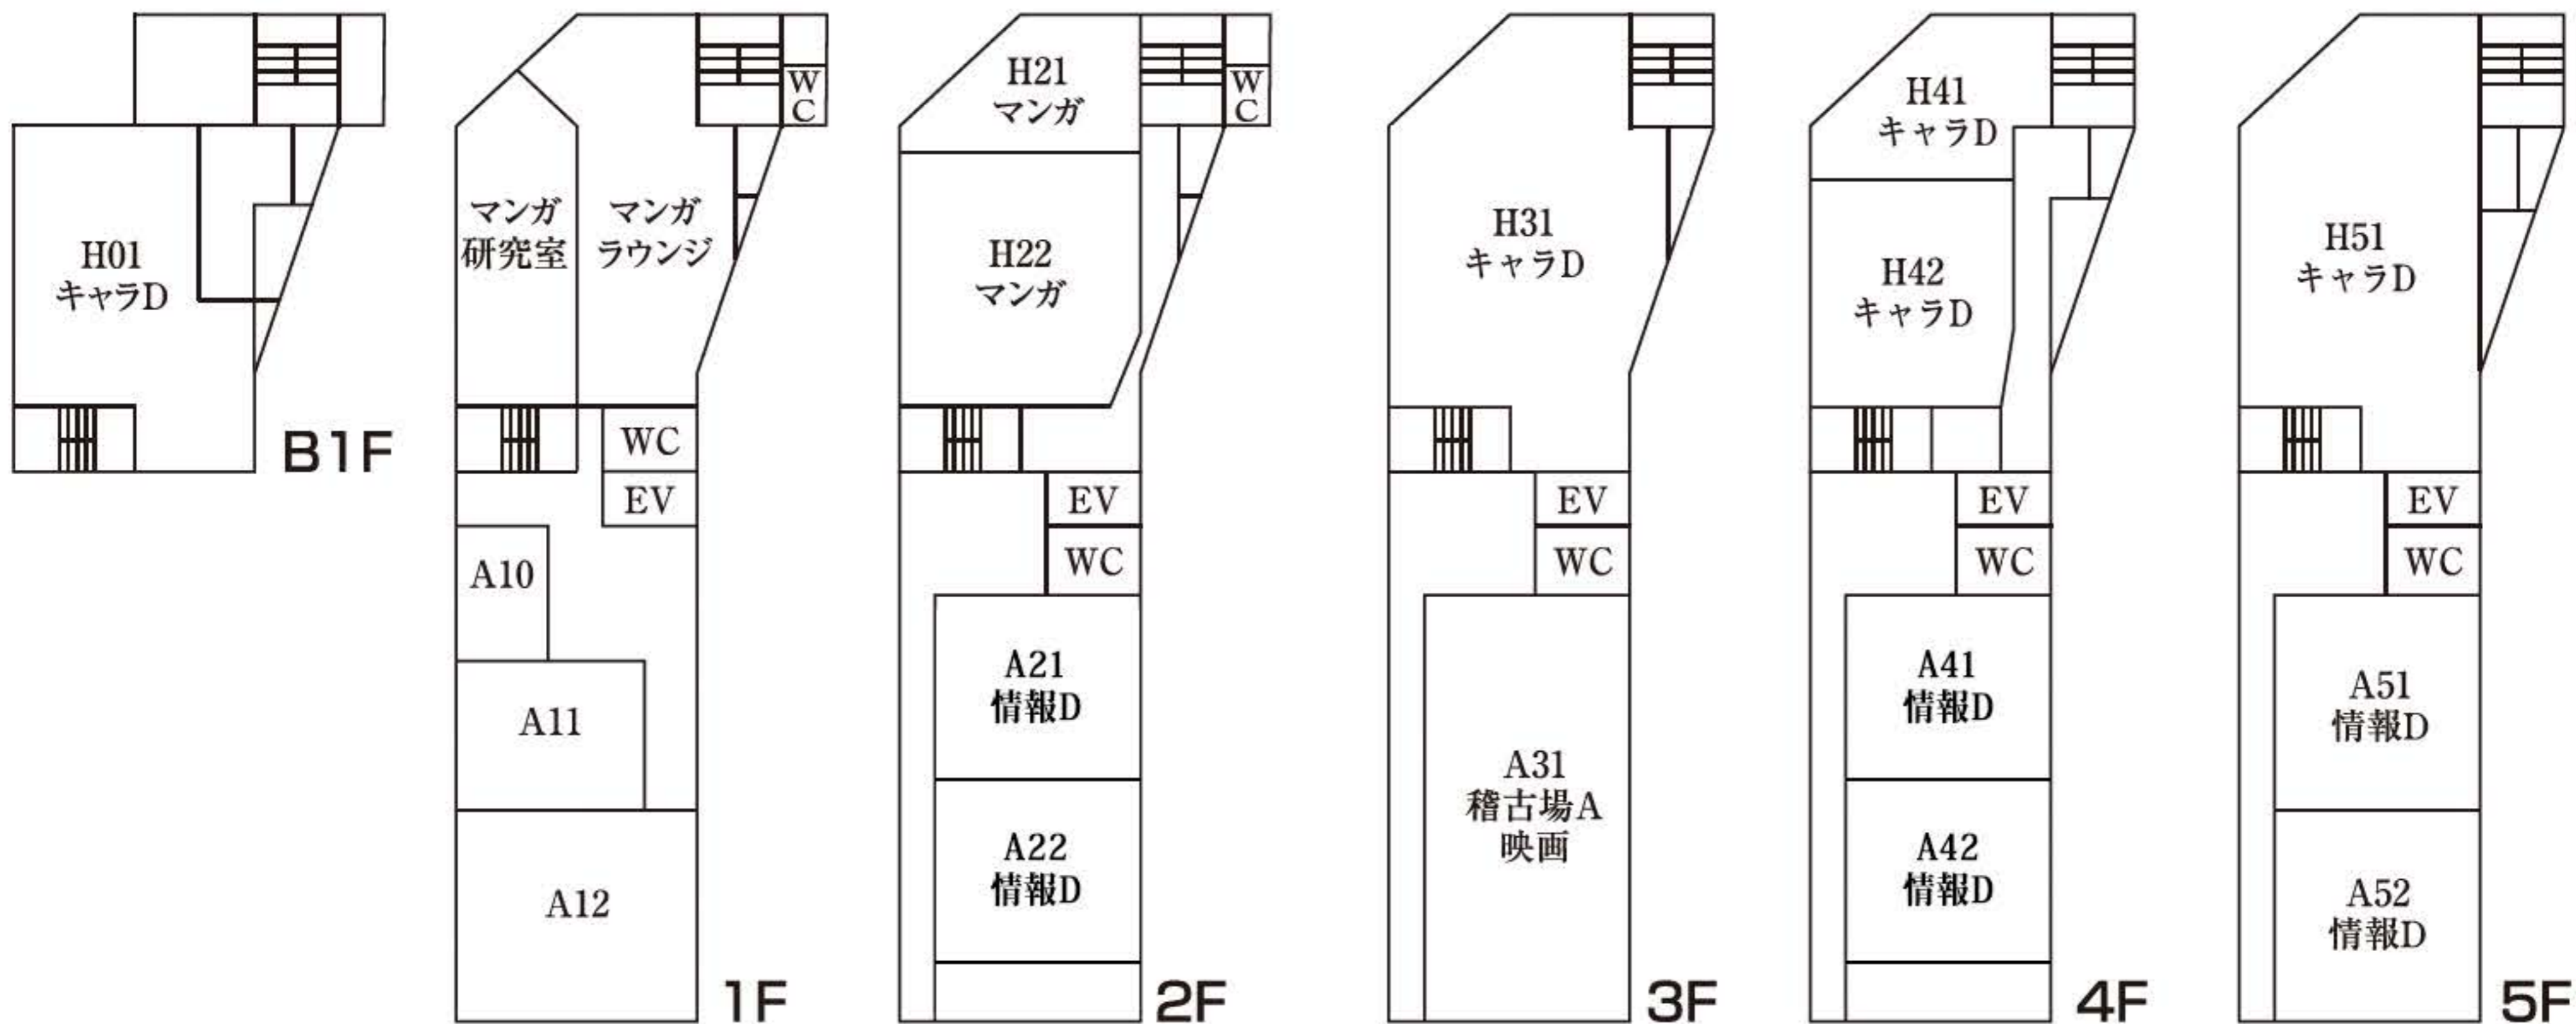

NC 人間館 (実習棟)

Y 悠悠館

G 青窓館

H 天心館

A 天心館アネックス

BR 智勇館

SO 創々館

J 直心館

K 興心館

1F

K11
空間演出D
研究室

2F

K22
空間演出D
研究室

3F

通信
教育部

K33
空間演出D

K32
空間演出D

K31
空間演出D

4F

共通デッサン室

M 松麟館

YU 有終館 (クラブボックス)

2F

1F