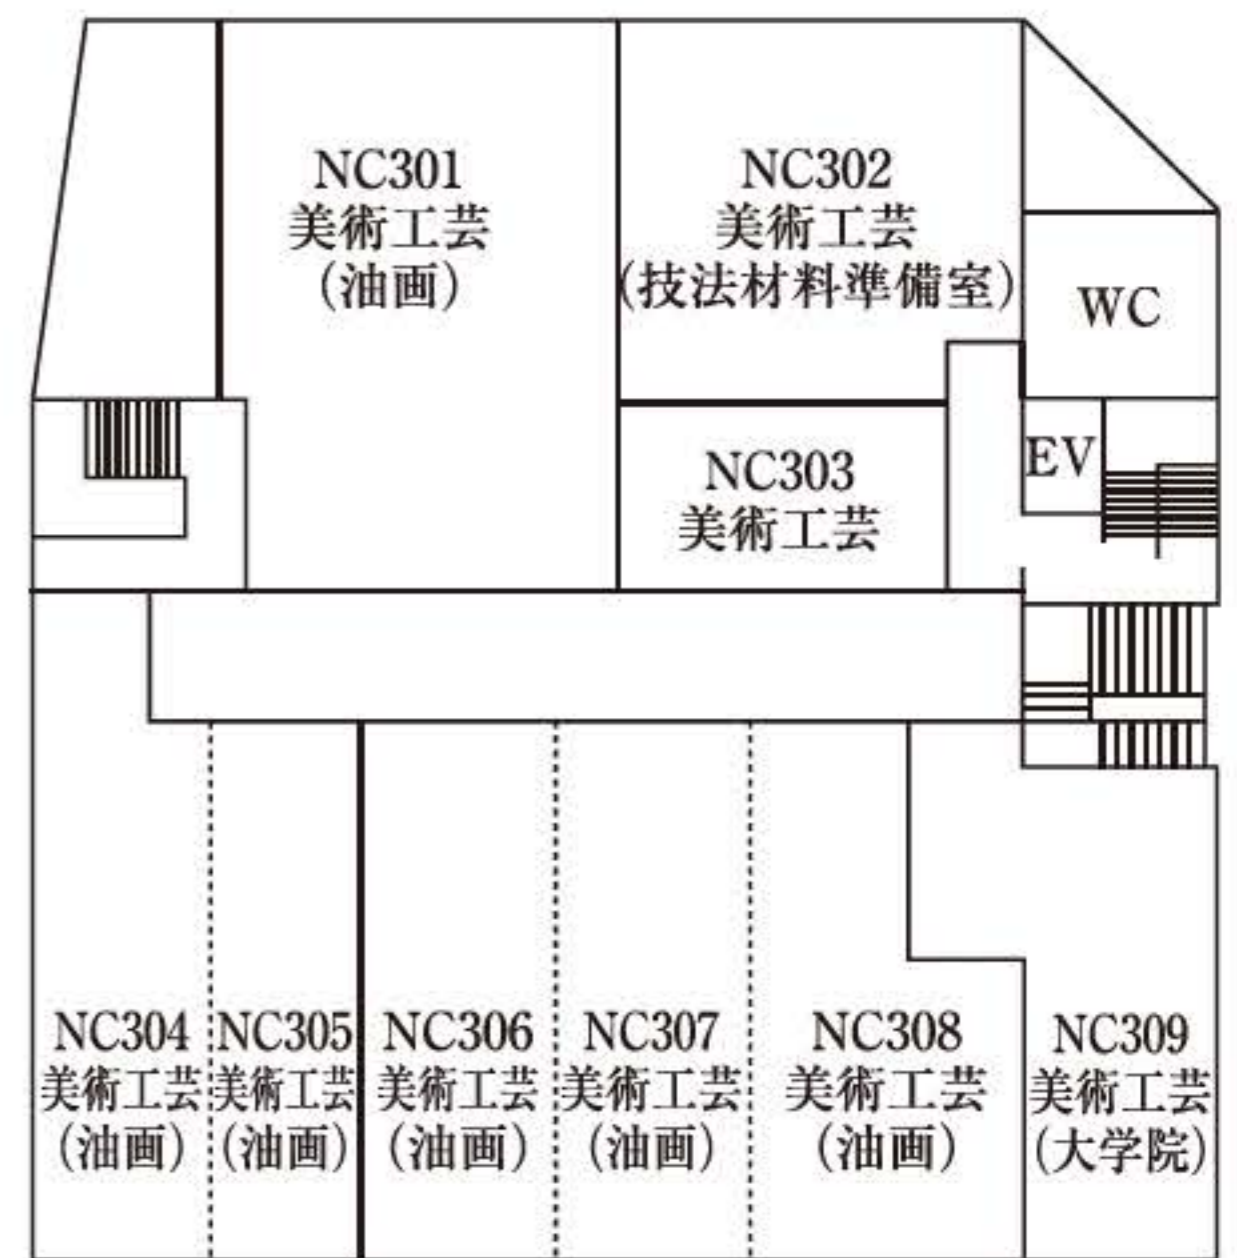

瓜生山キャンパス

瓜生山農園

岩倉グラウンド

高原キャンパス

AED設置場所

AED: Automated External Defibrillator (自動体外式除細動器)

NA 人間館 (本部棟)

NB 人間館 (京都芸術劇場)

NC 人間館 (実習棟)

Y 悠悠館

G 青窓館

H 天心館

A 天心館アネックス

BR 智勇館

SO 創々館

J 直心館

K 興心館

1F

K11
空間演出D
研究室

2F

K22
空間演出D
研究室

3F

通信
教育部

K33
空間演出D

K32
空間演出D

K31
空間演出D

4F

共通デッサン室

M 松麟館

YU 有終館 (クラブボックス)

2F

1F