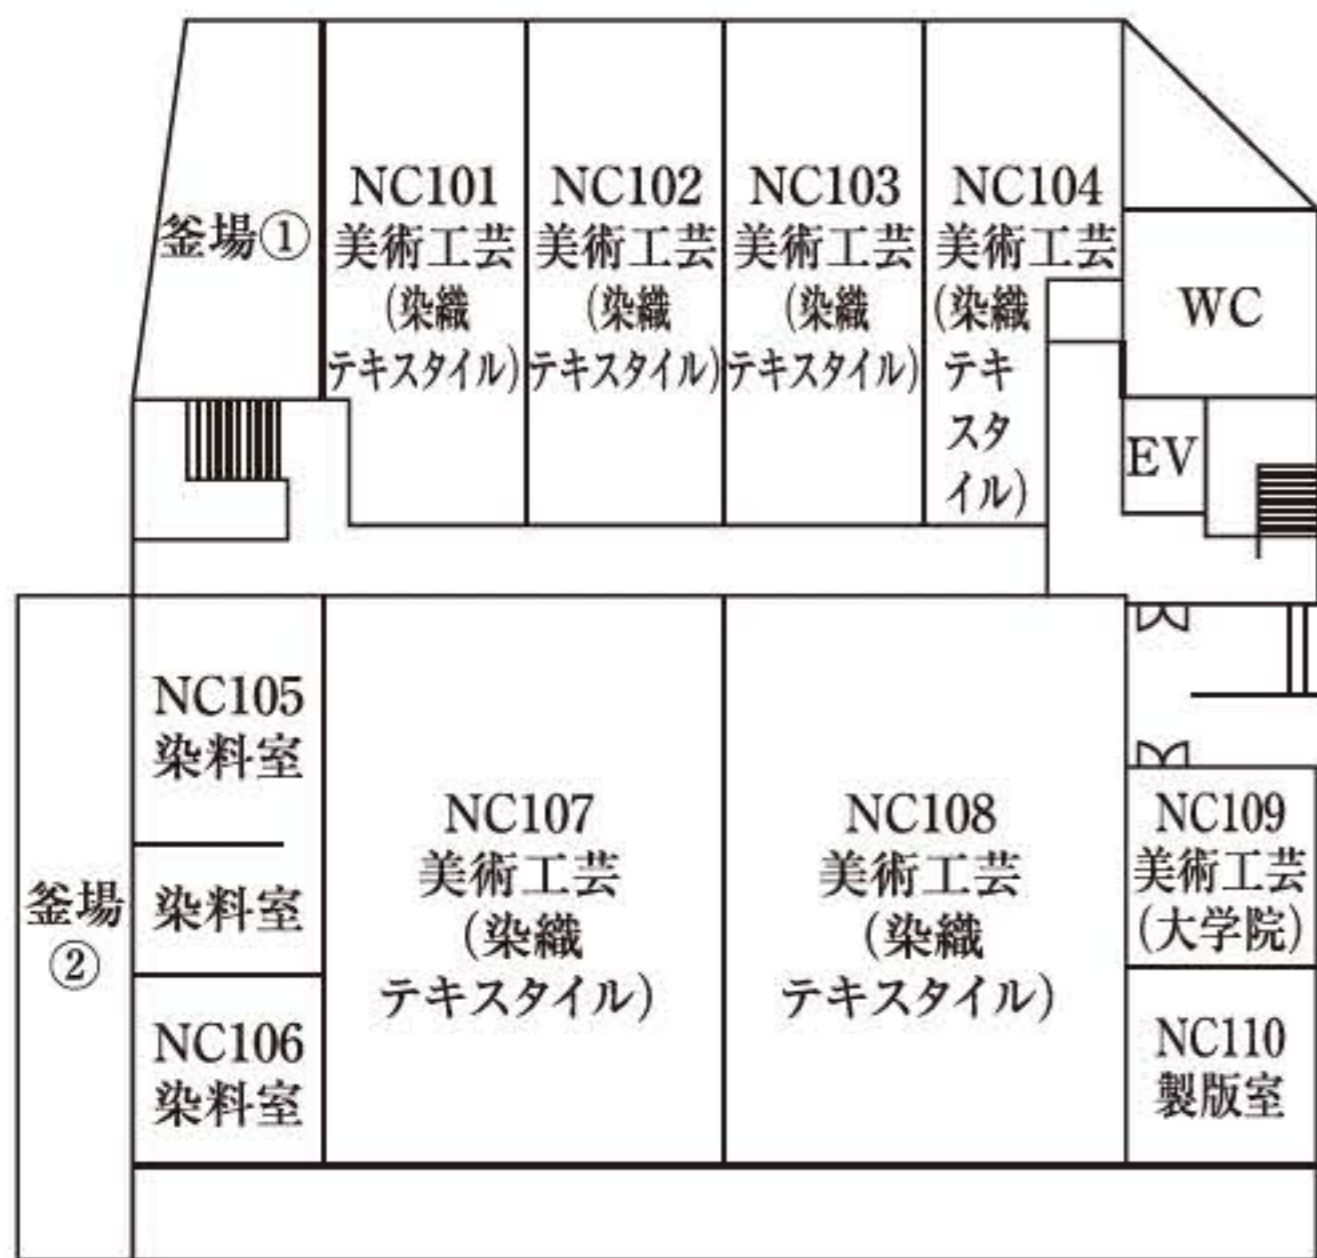

瓜生山キャンパス

瓜生山農園

岩倉グラウンド

高原キャンパス

AED設置場所

AED: Automated External Defibrillator (自動体外式除細動器)

NA 人間館 (本部棟)

NB 人間館 (京都芸術劇場)

NC 人間館 (実習棟)

Y 悠悠館

G 青窓館

H 天心館

A 天心館アネックス

BR 智勇館

SO 創々館

J 直心館

K 興心館

1F

K11
空間演出D
研究室

2F

K22
空間演出D
研究室

3F

通信
教育部

K33
空間演出D

K32
空間演出D

K31
空間演出D

4F

共通デッサン室

M 松麟館

YU 有終館 (クラブボックス)

2F

1F