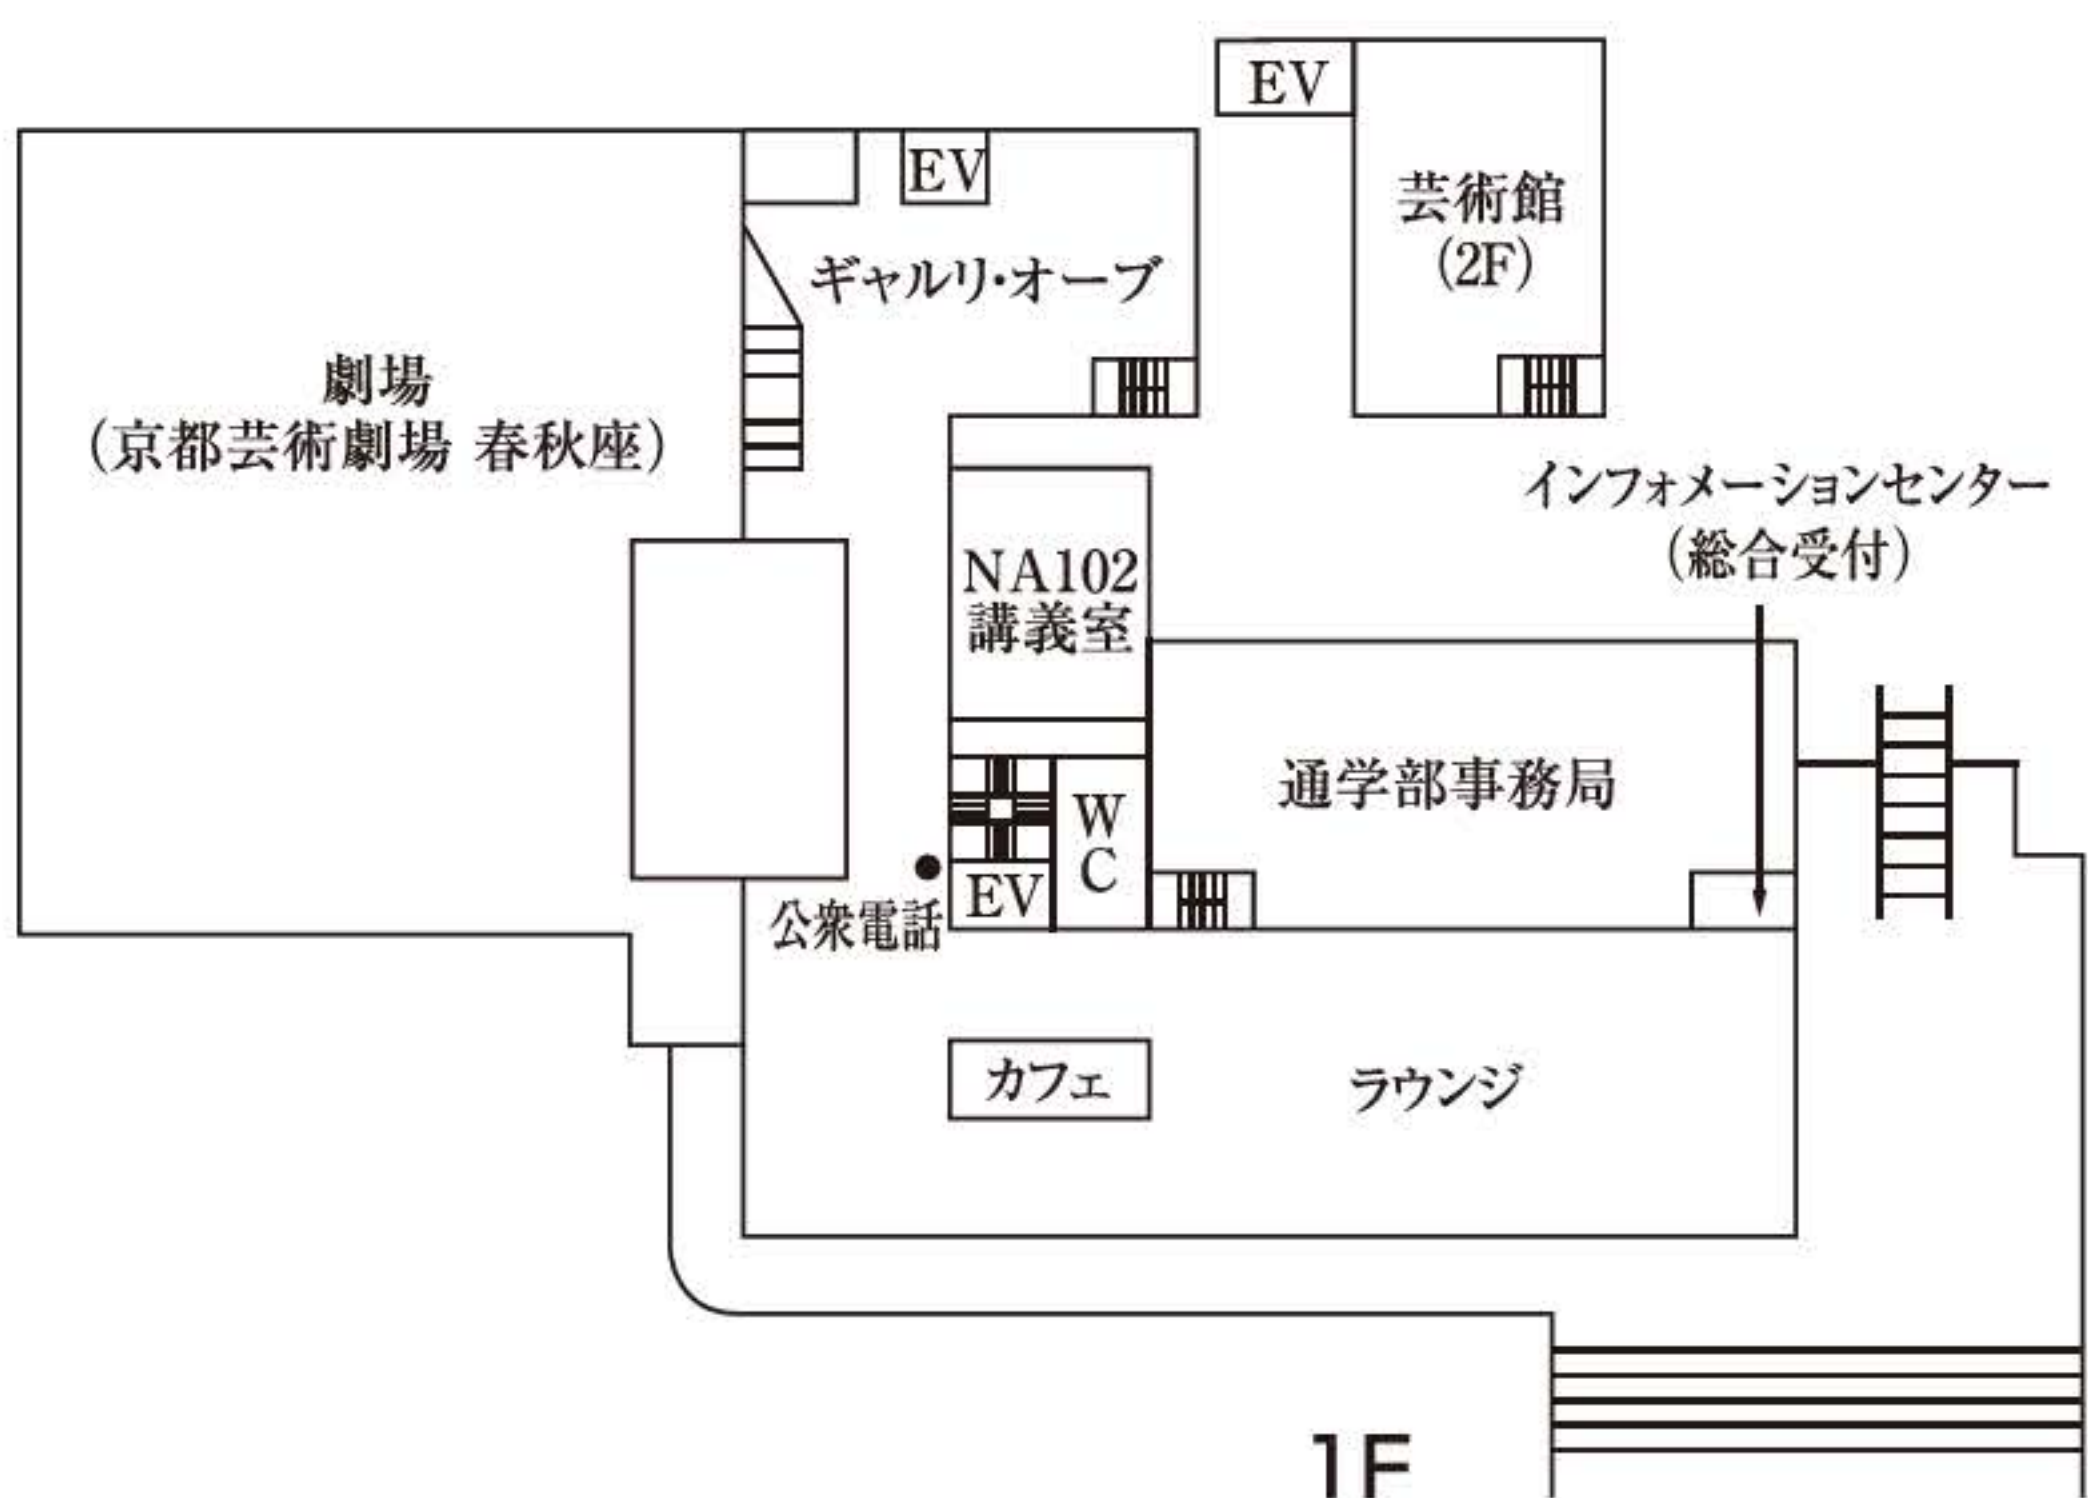

瓜生山キャンパス

瓜生山農園

岩倉グラウンド

高原キャンパス

AED設置場所

AED: Automated External Defibrillator (自動体外式除細動器)

NA 人間館 (本部棟)

NB 人間館 (京都芸術劇場)

NC 人間館 (実習棟)

Y 悠悠館

G 青窓館

H 天心館

A 天心館アネックス

BR 智勇館

SO 創々館

J 直心館

K 興心館

1F

K11
空間演出D
研究室

2F

K22
空間演出D
研究室

3F

通信
教育部

K33
空間演出D

K32
空間演出D

K31
空間演出D

4F

共通デッサン室

M 松麟館

YU 有終館 (クラブボックス)

2F

1F