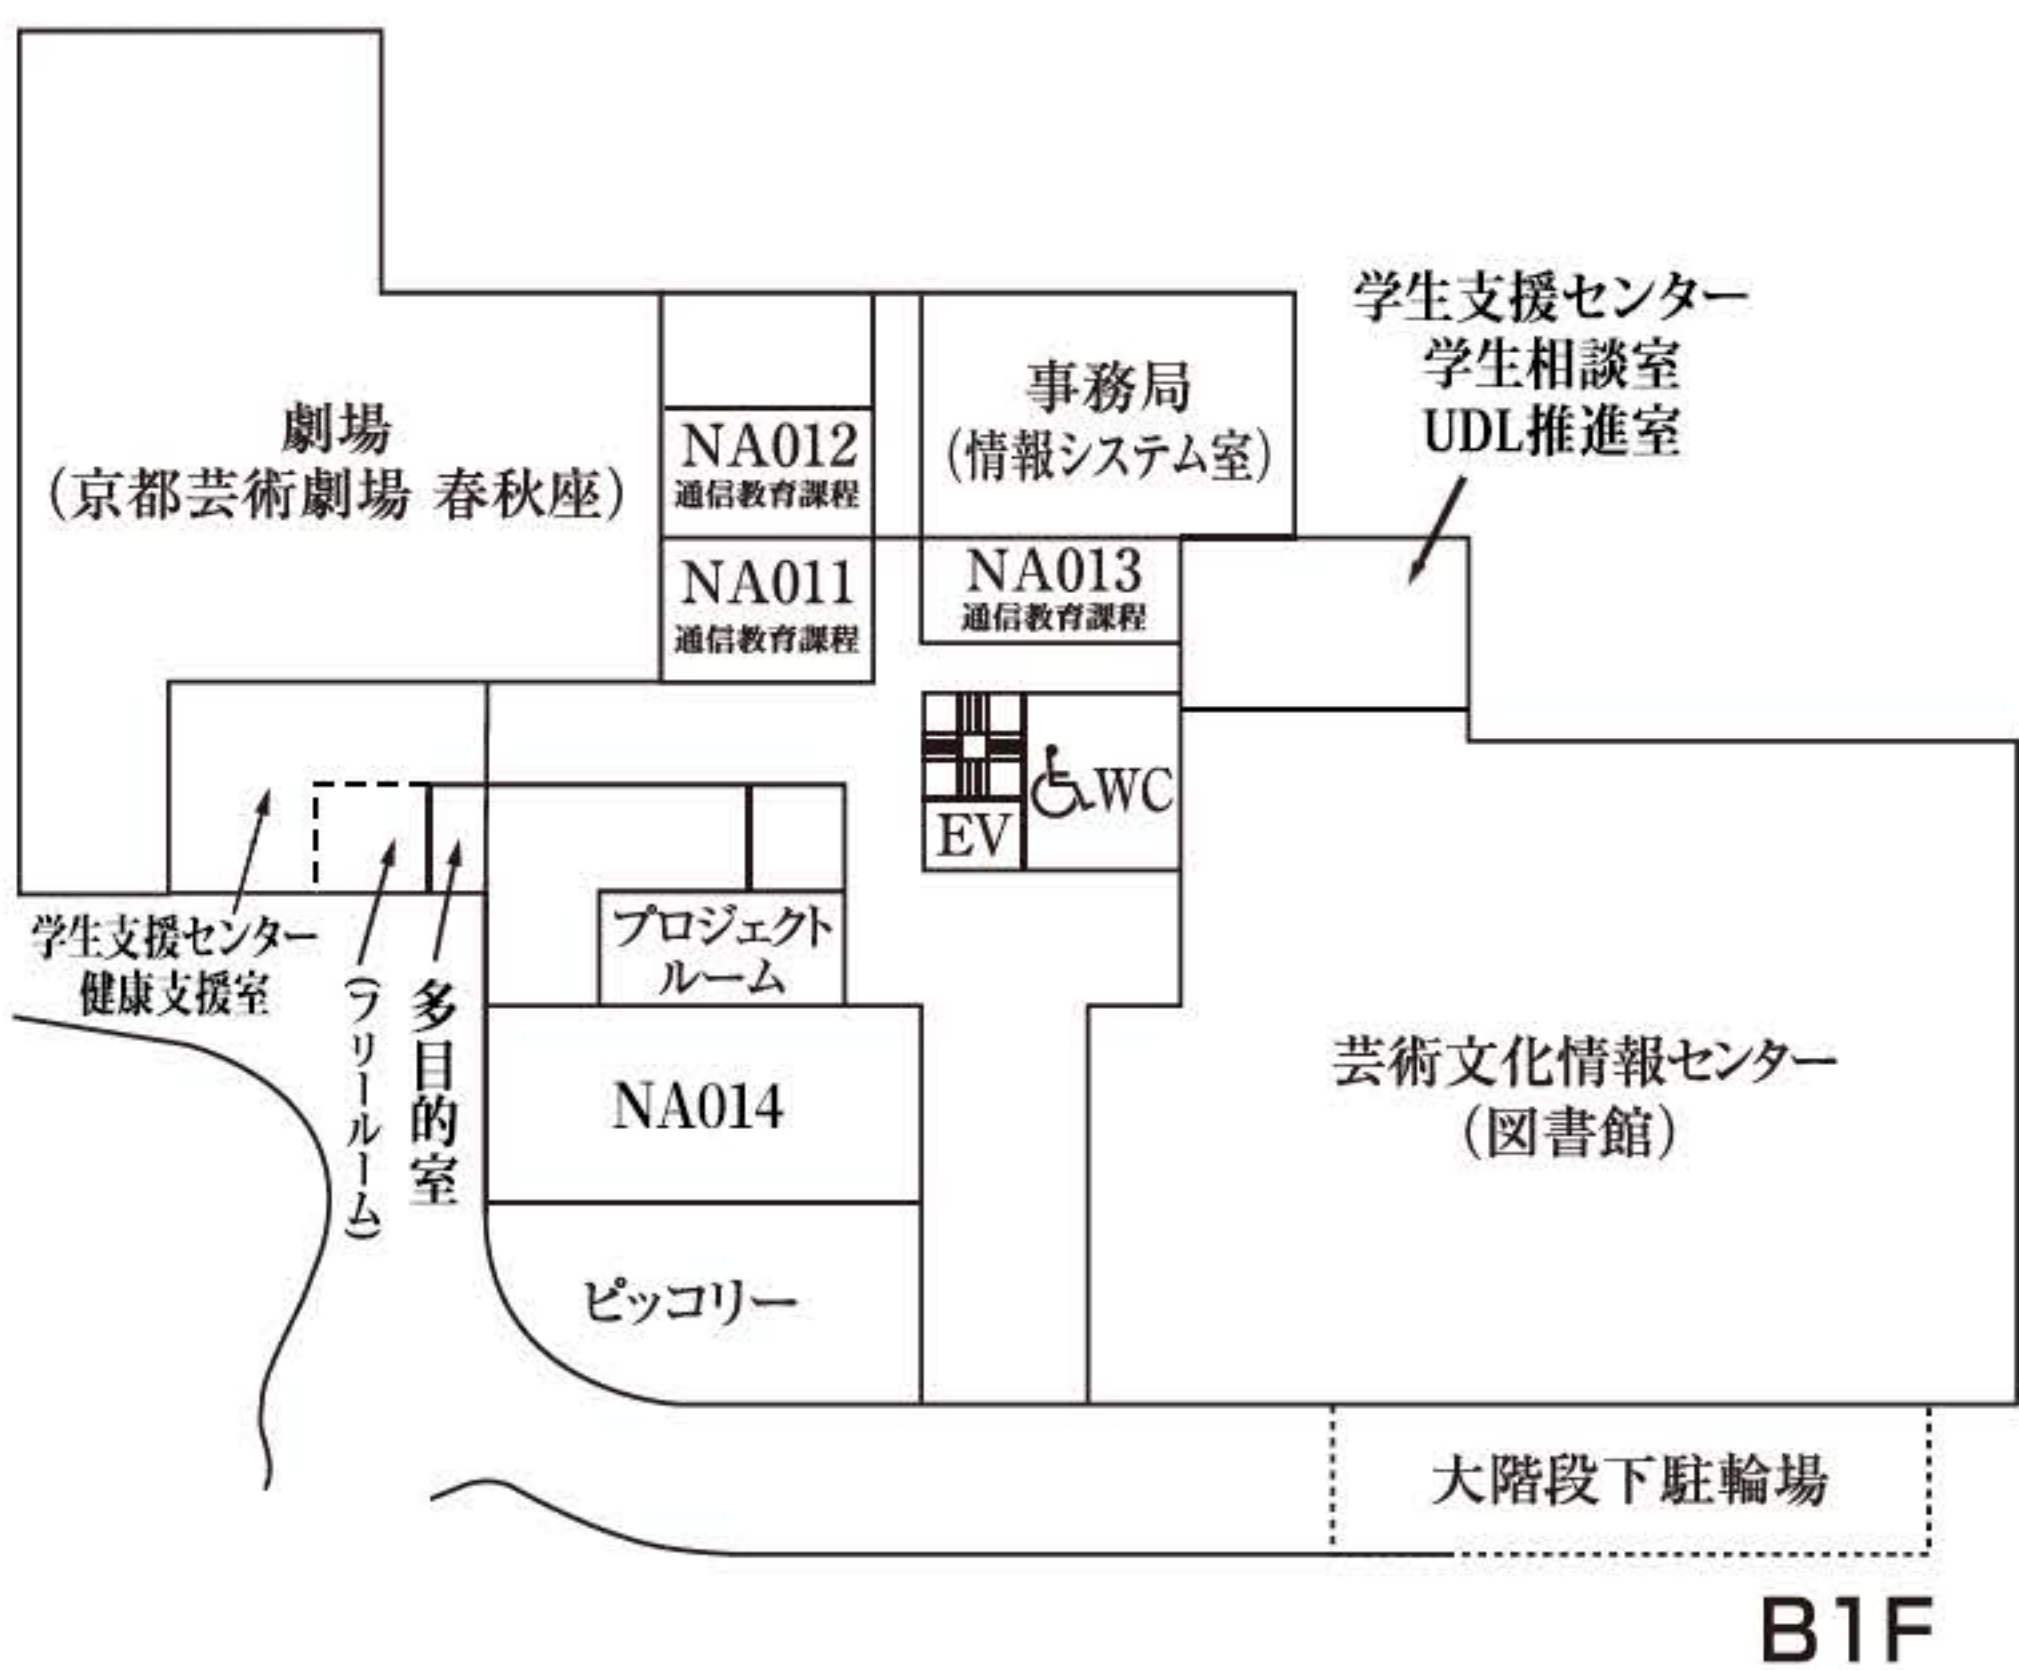

瓜生山キャンパス

瓜生山農園

岩倉グラウンド

高原キャンパス

AED設置場所

AED: Automated External Defibrillator (自動体外式除細動器)

NA 人間館 (本部棟)

NB 人間館 (京都芸術劇場)

NC 人間館 (実習棟)

Y 悠悠館

G 青窓館

H 天心館

A 天心館アネックス

BR 智勇館

SO 創々館

J 直心館

K 興心館

1F

K11
空間演出D
研究室

2F

K22
空間演出D
研究室

3F

通信
教育部

K33
空間演出D

K32
空間演出D

K31
空間演出D

4F

共通デッサン室

M 松麟館

YU 有終館 (クラブボックス)

2F

1F